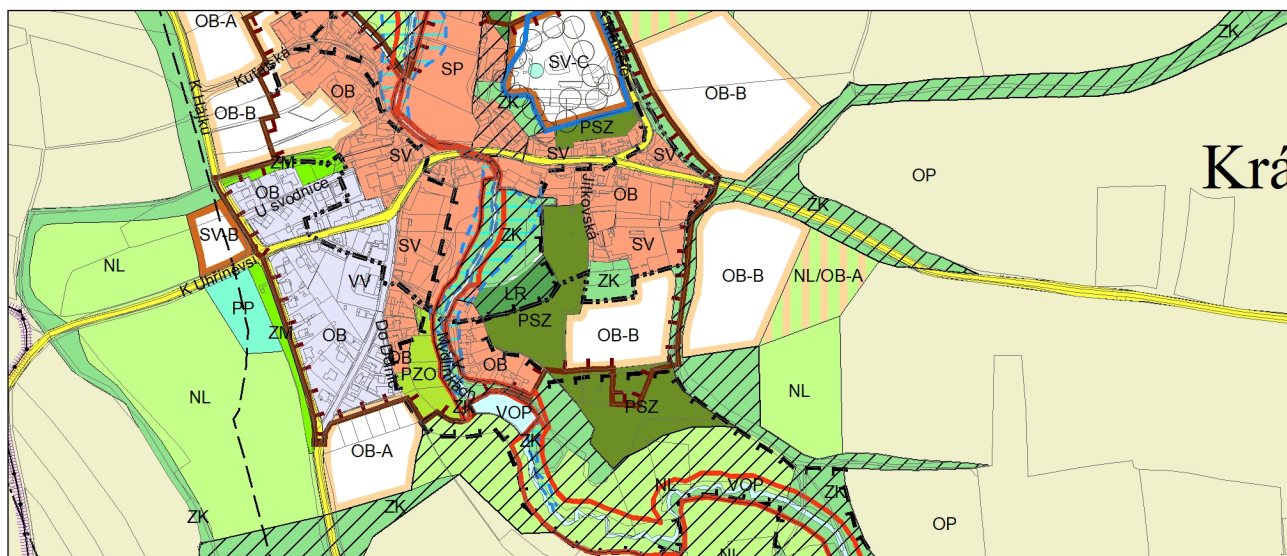

Výkres č. 31 – Podrobné členění ploch zeleně, platný stav k 1. 1. 2020

M 1 : 10 000

Promítnutí změny do výkresu č. 31 - Podrobné členění ploch zeleně, platný stav k 1. 1. 2020

M 1 : 10 000