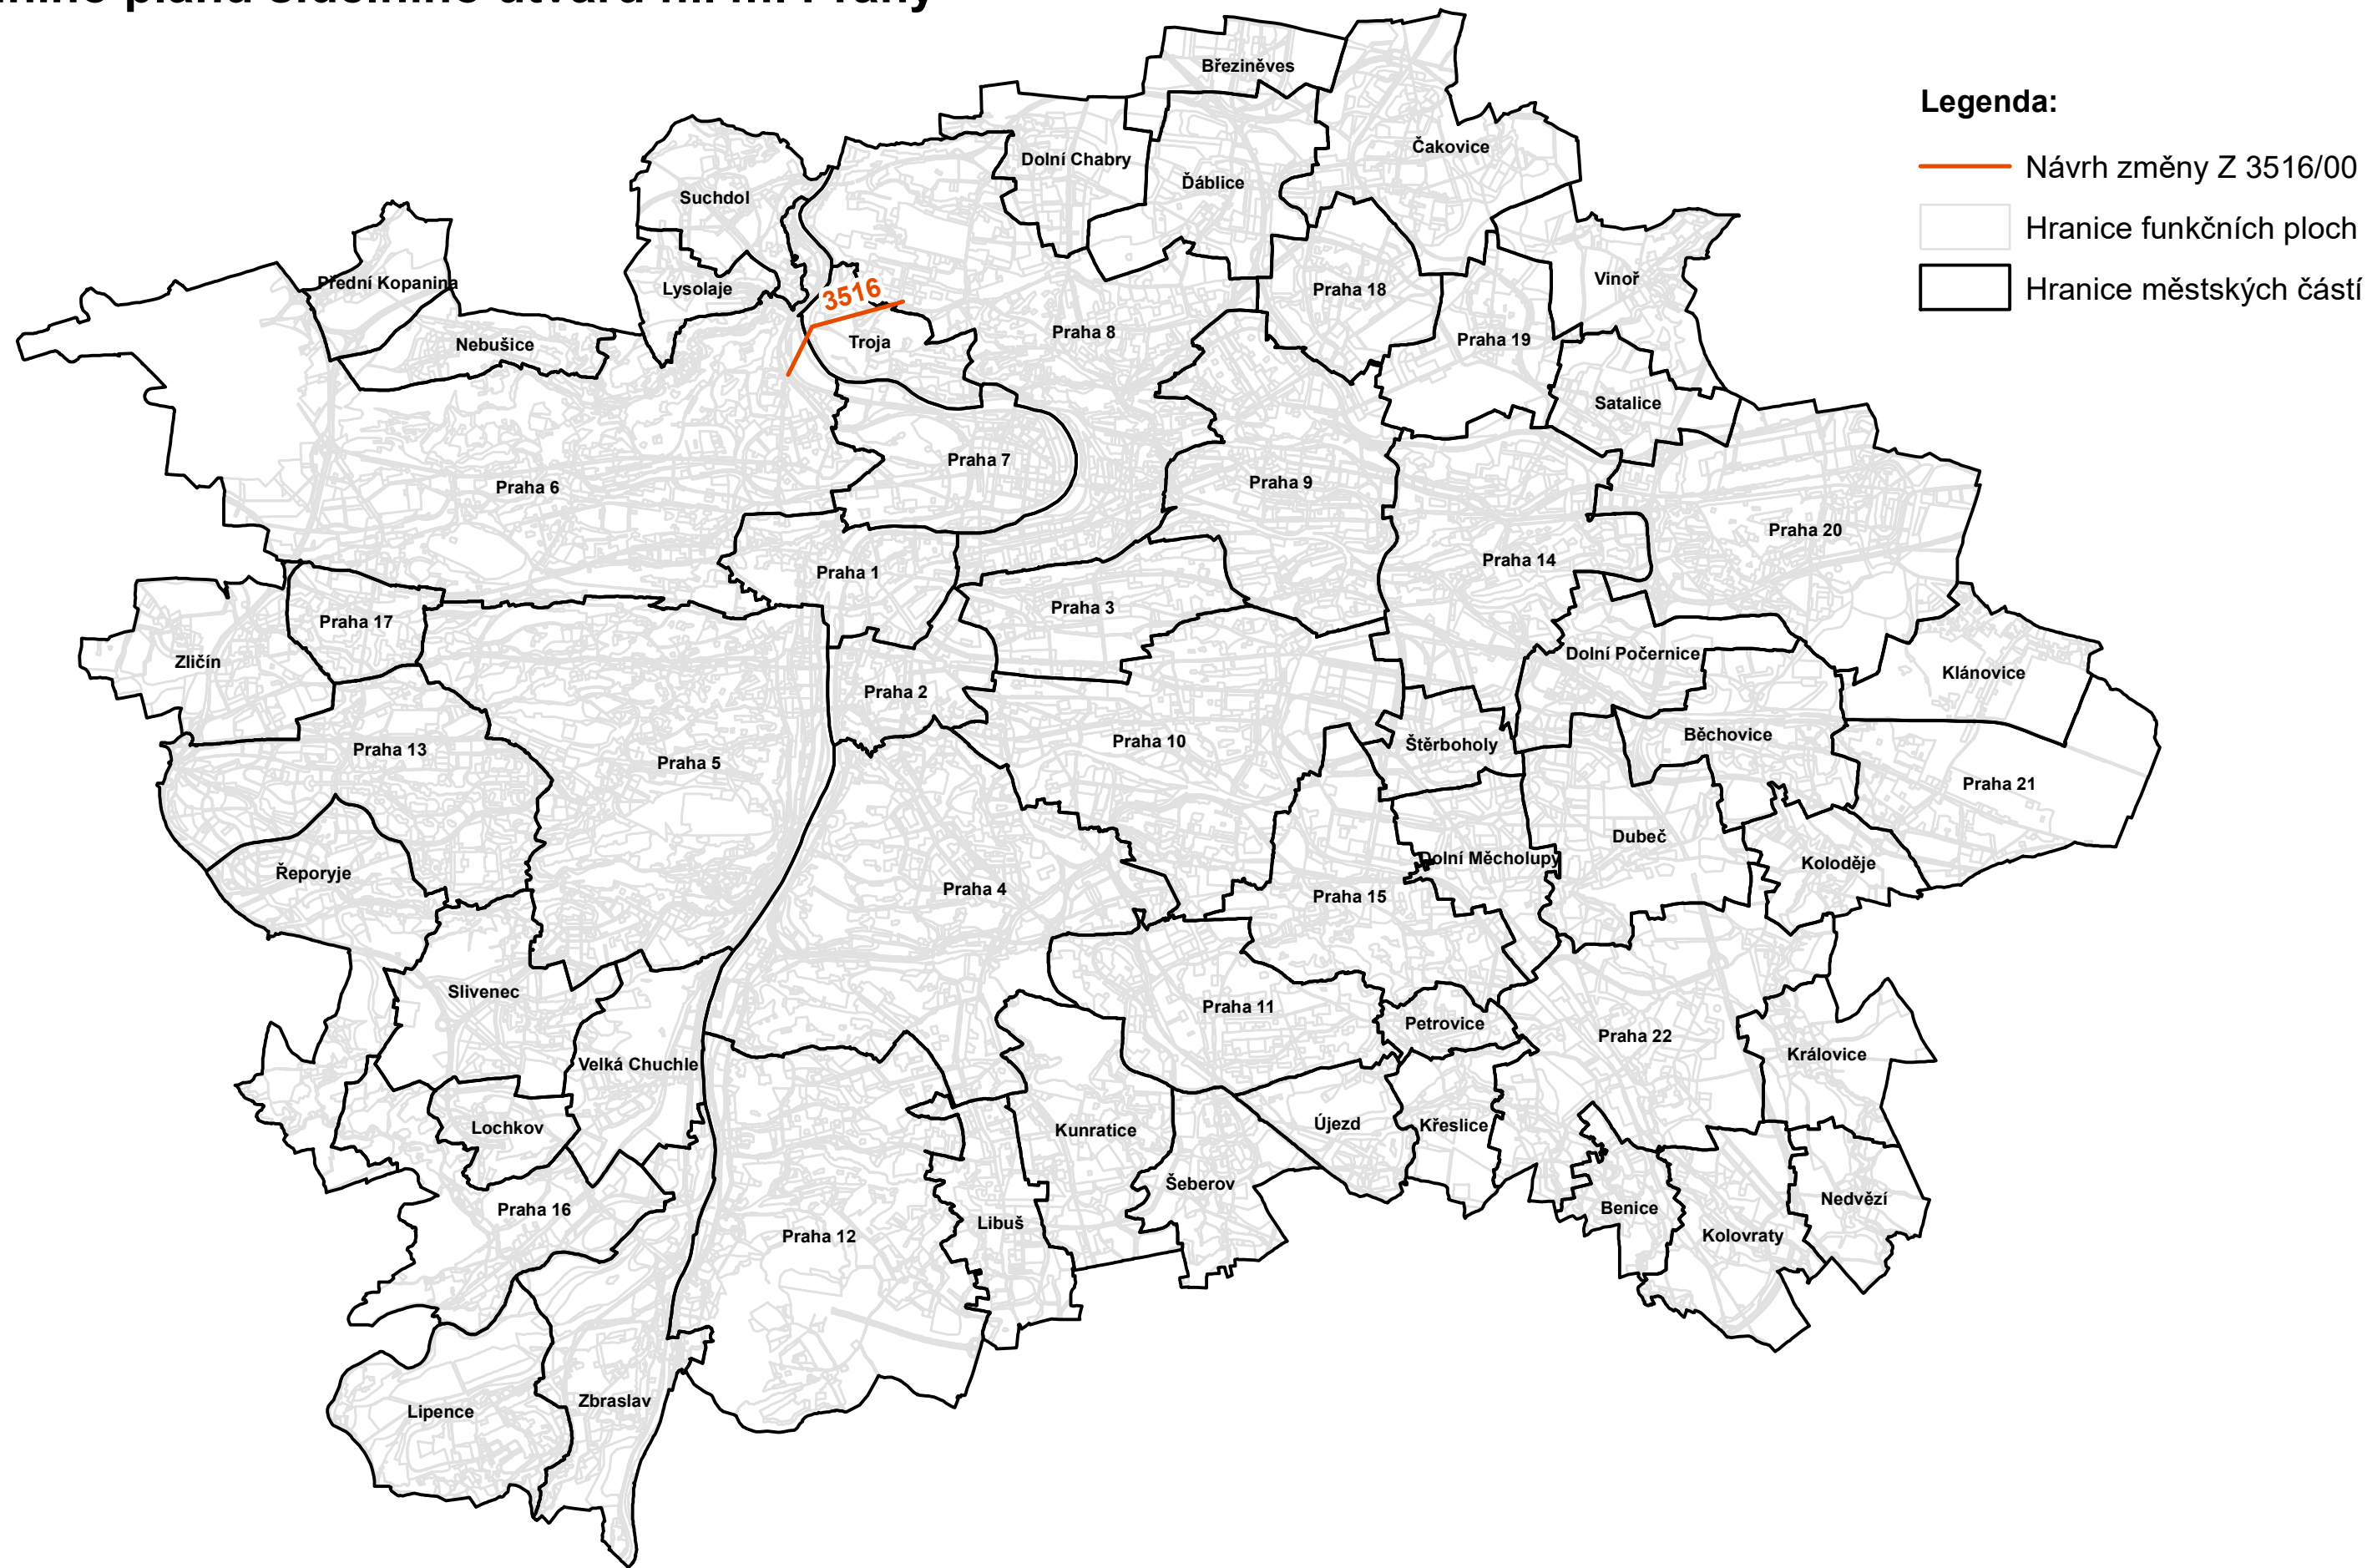

NÁVRH ZMĚNY Z 3516/00

Územního plánu sídelního útvaru hl. m. Prahy

Legenda:

- Návrh změny Z 3516/00
- ▭ Hranice funkčních ploch
- ▭ Hranice městských částí