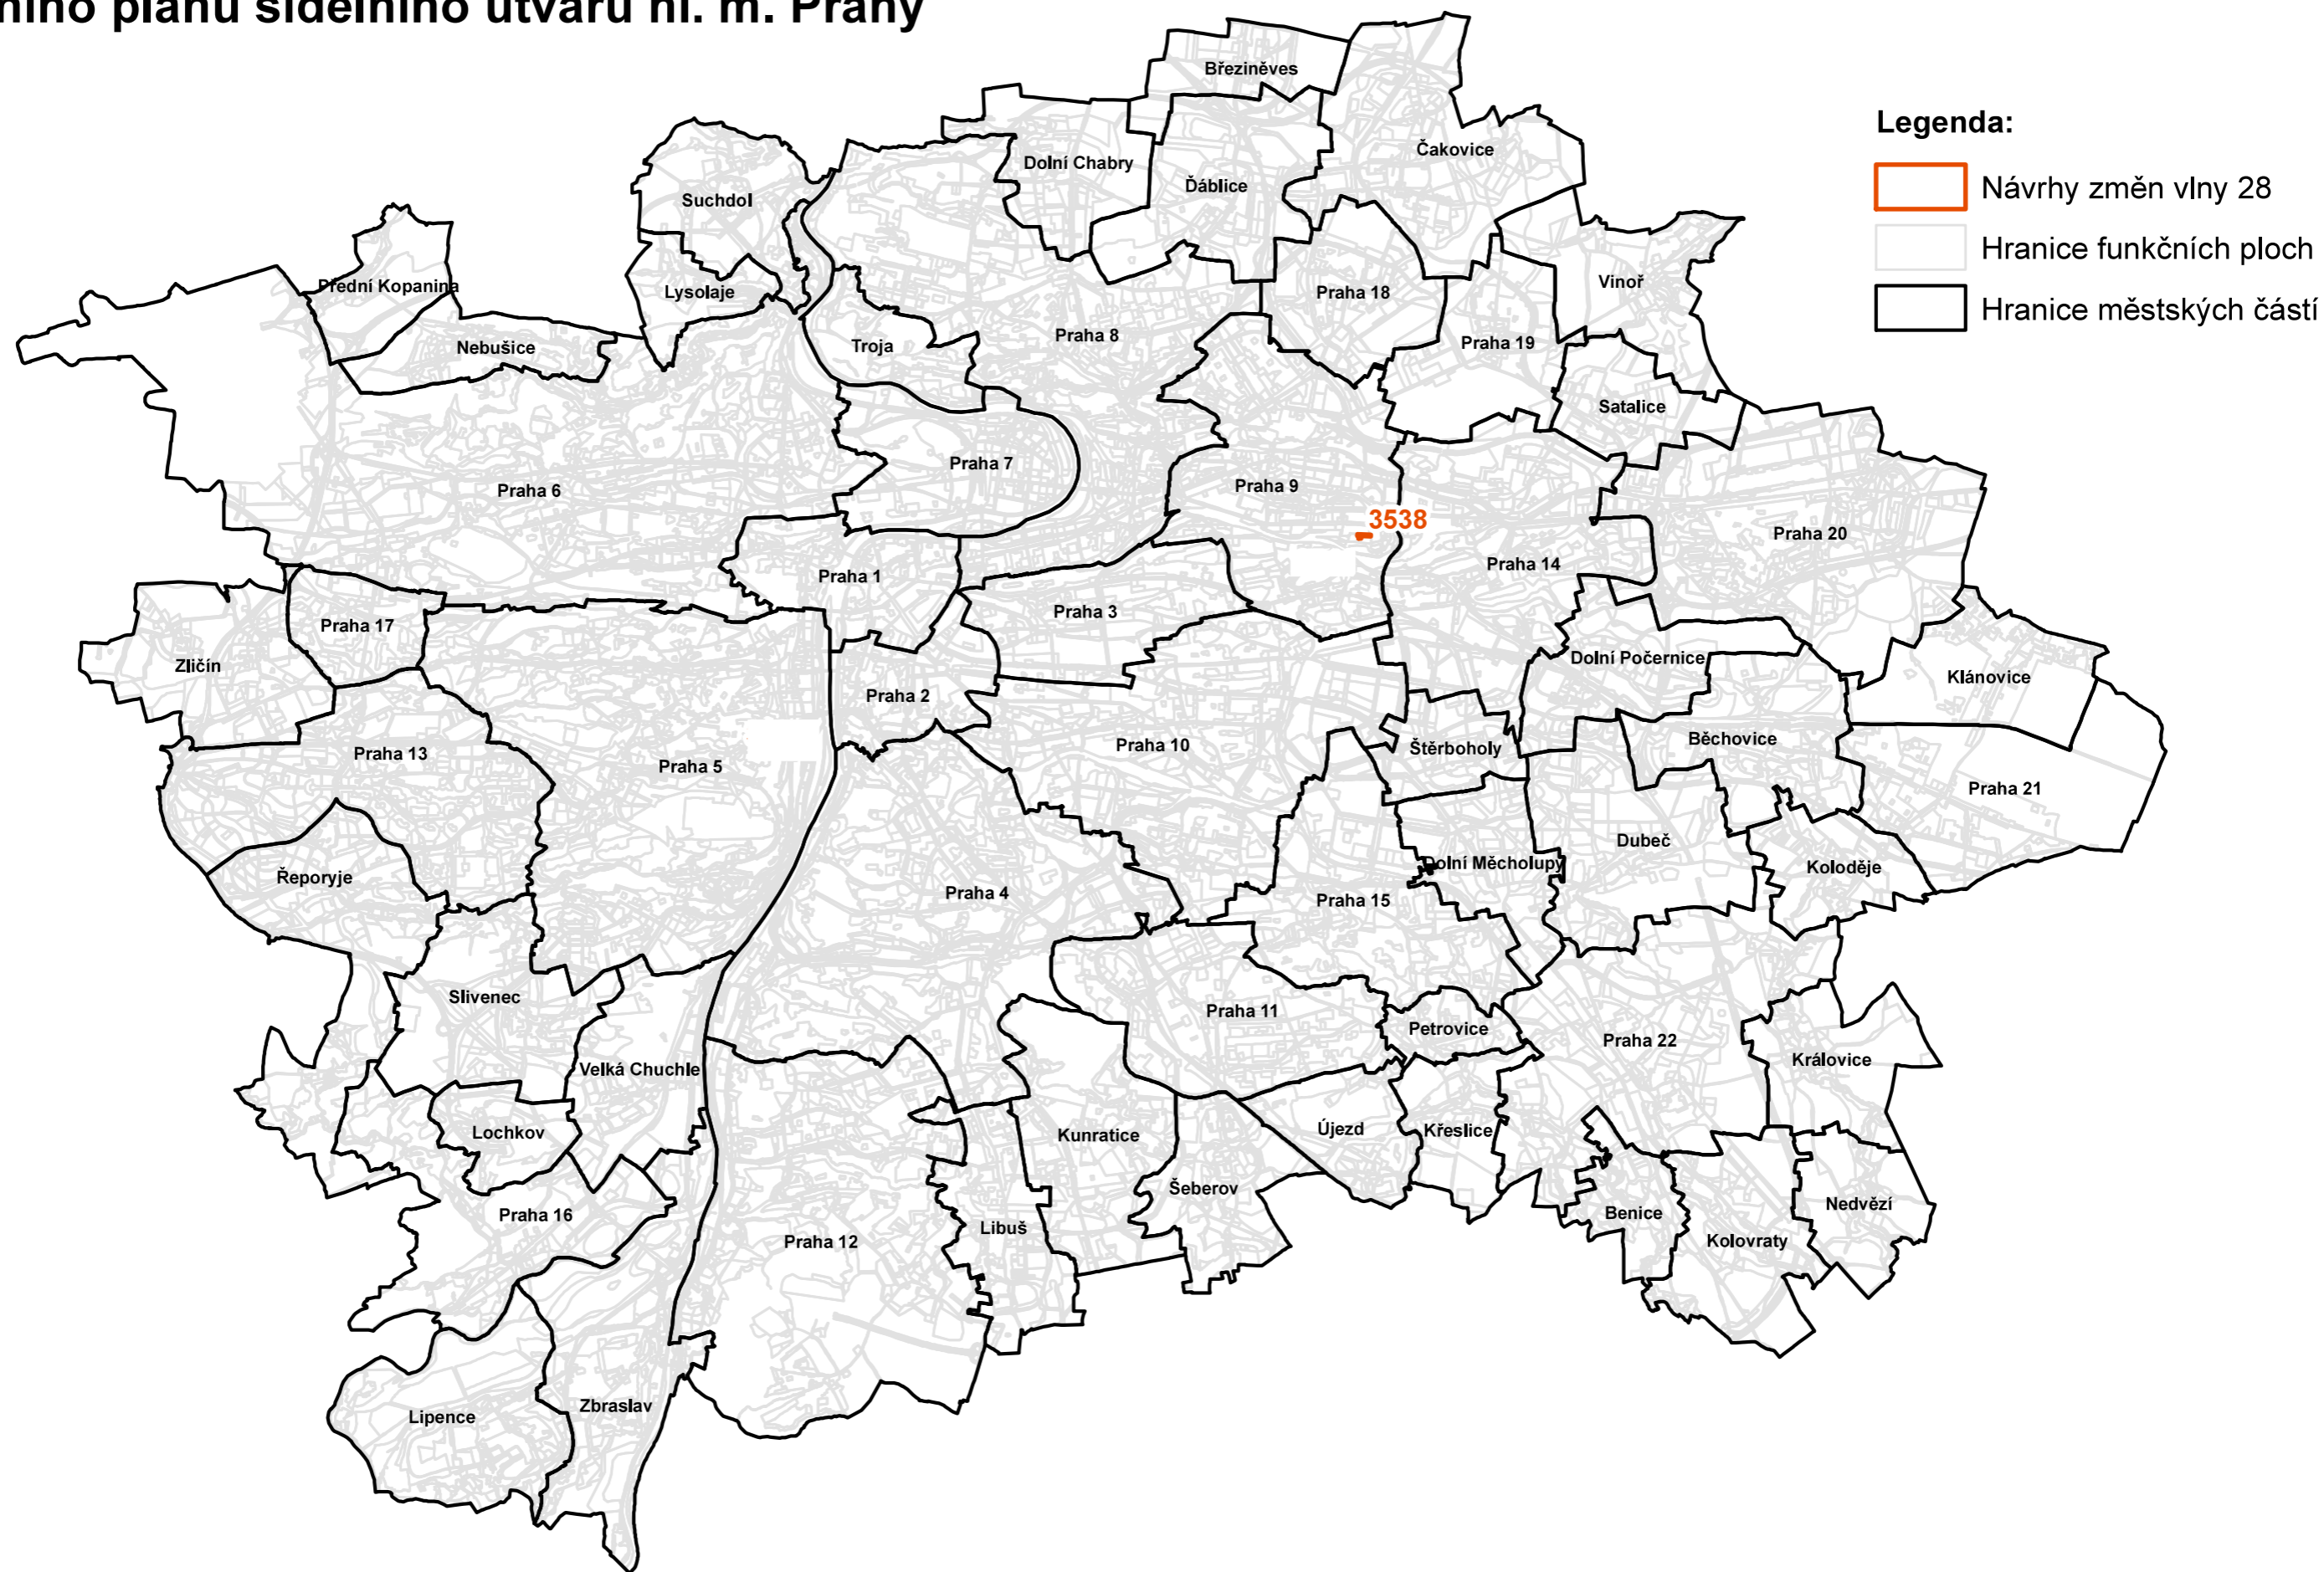

NÁVRHY ZMĚN VLNY 28

Územního plánu sídelního útvaru hl. m. Prahy

Legenda:

-  Návrhy změn vlny 28
-  Hranice funkčních ploch
-  Hranice městských částí