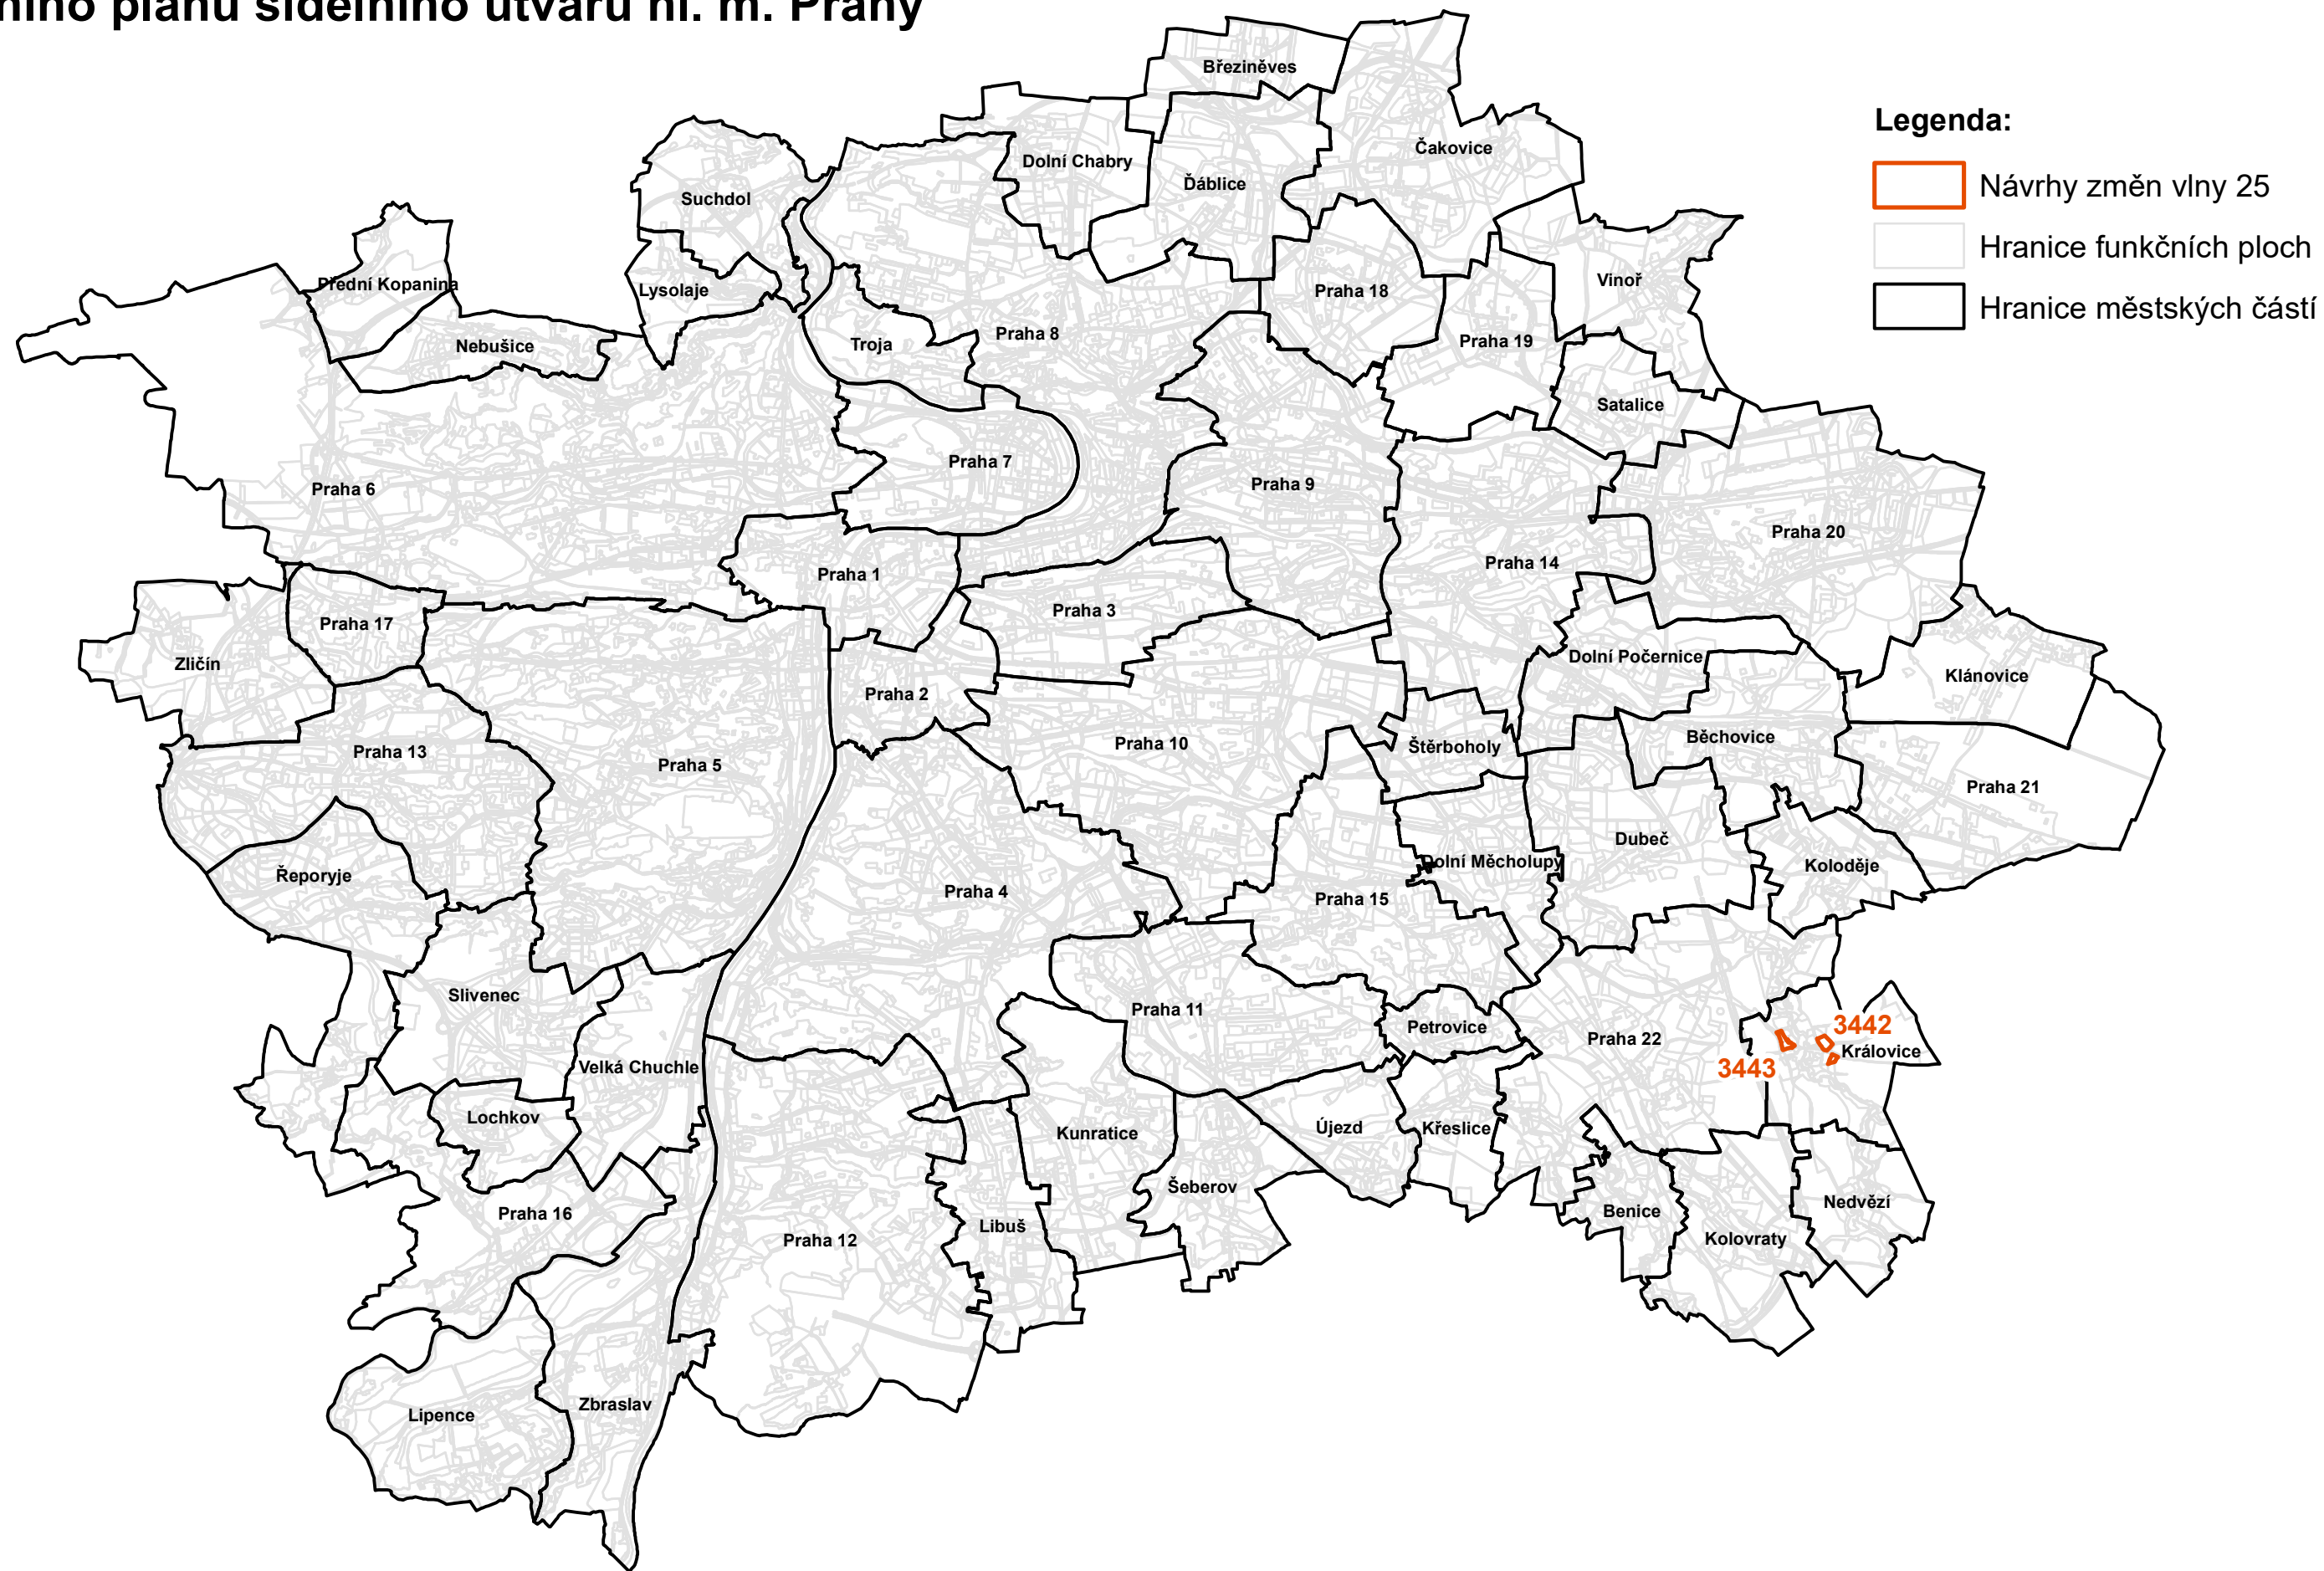

NÁVRHY ZMĚN VLNY 25

Územního plánu sídelního útvaru hl. m. Prahy

- Legenda:**
-  Návrhy změn vlny 25
 -  Hranice funkčních ploch
 -  Hranice městských částí