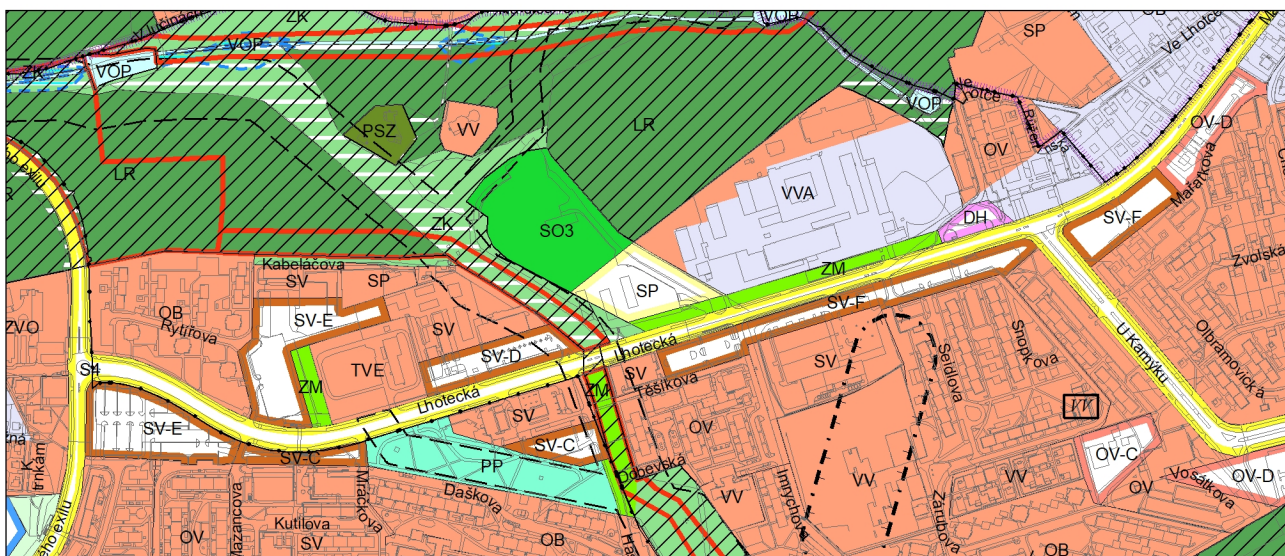

Výkres č. 31 – Podrobné členění ploch zeleně, platný stav k 1. 1. 2020

M 1 : 10 000

Promítnutí změny do výkresu č. 31 - Podrobné členění ploch zeleně, platný stav k 1. 1. 2020

M 1 : 10 000