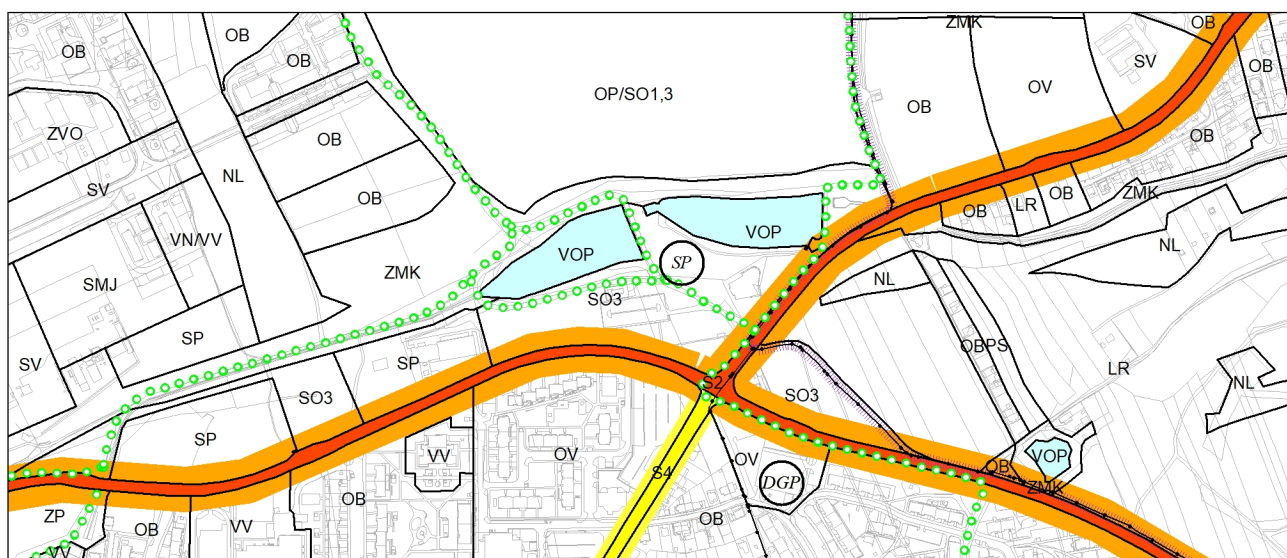

Výkres č. 5 – Doprava, platný stav k 1. 1. 2020

M 1 : 10 000

Promítnutí změny do výkresu č. 5 – Doprava, platný stav k 1. 1. 2020

M 1 : 10 000