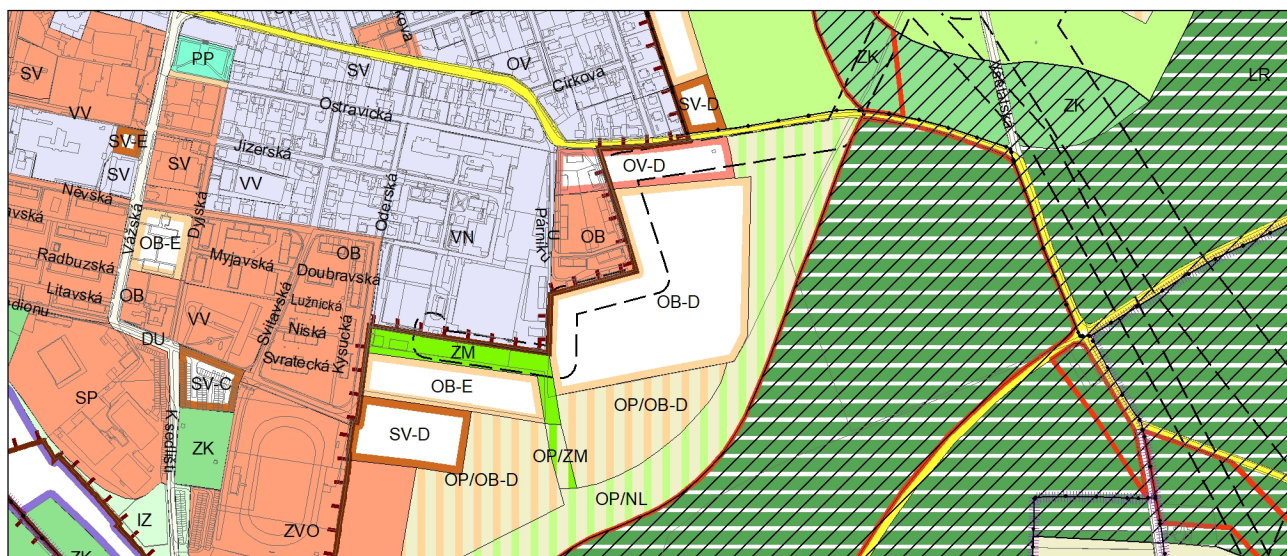

Výkres č. 31 – Podrobné členění ploch zeleně, platný stav k 1. 1. 2019

M 1 : 10 000

Promítnutí změny do výkresu č. 31 - Podrobné členění ploch zeleně, platný stav k 1. 1. 2019

M 1 : 10 000