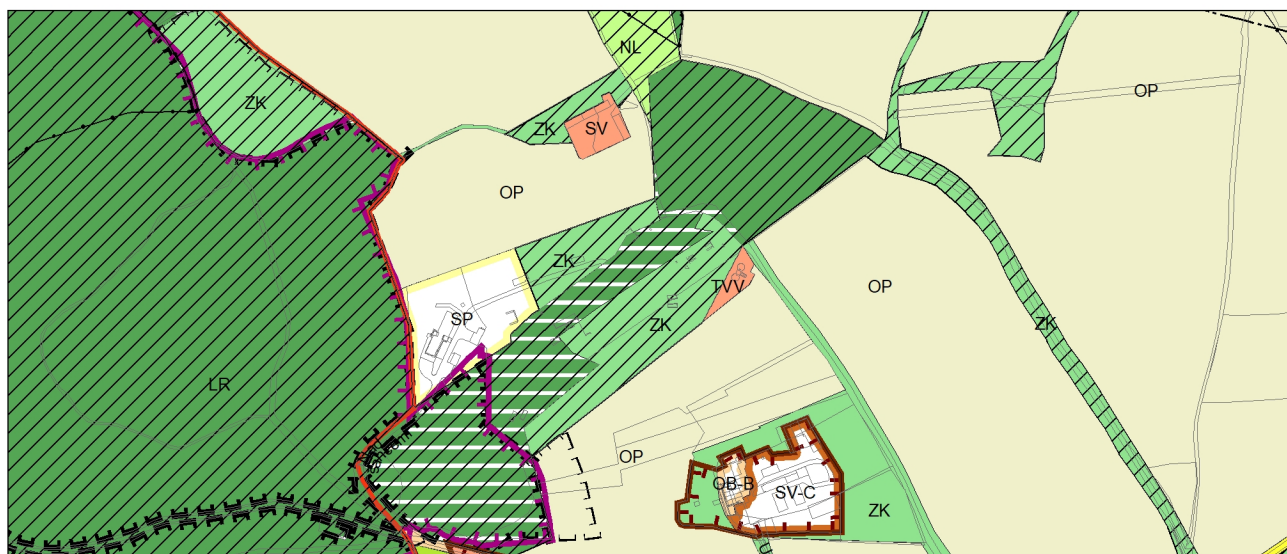

Výkres č. 31 – Podrobné členění ploch zeleně, platný stav k 1. 1. 2020

M 1 : 10 000

Promítnutí změny do výkresu č. 31 - Podrobné členění ploch zeleně, platný stav k 1. 1. 2020

M 1 : 10 000