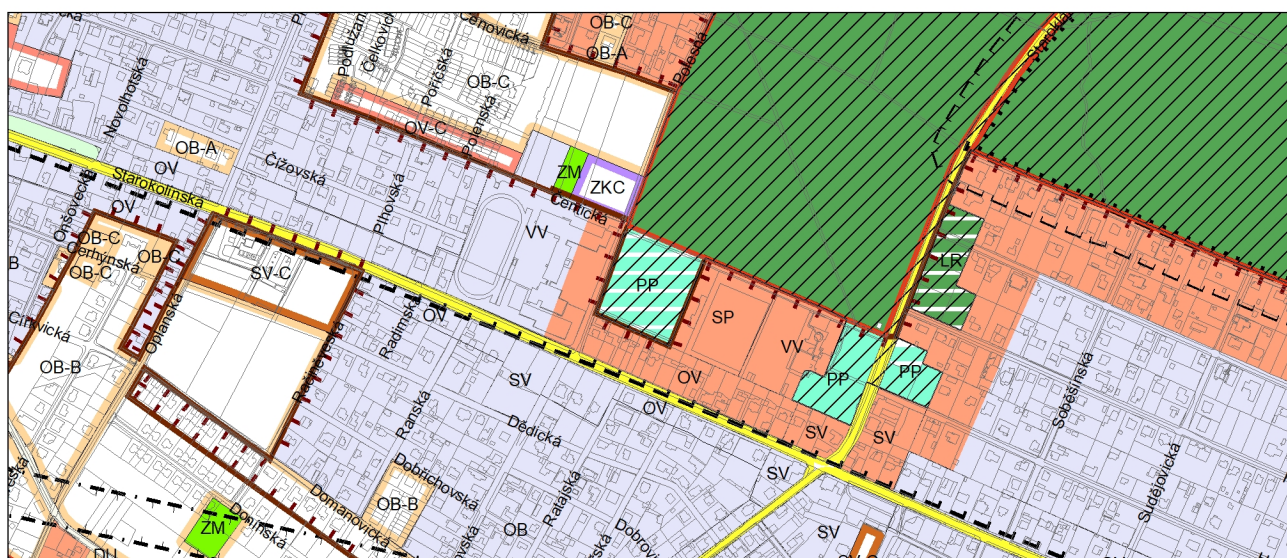

Výkres č. 31 – Podrobné členění ploch zeleně, platný stav k 1. 1. 2020

M 1 : 10 000

Promítnutí změny do výkresu č. 31 - Podrobné členění ploch zeleně, platný stav k 1. 1. 2020

M 1 : 10 000