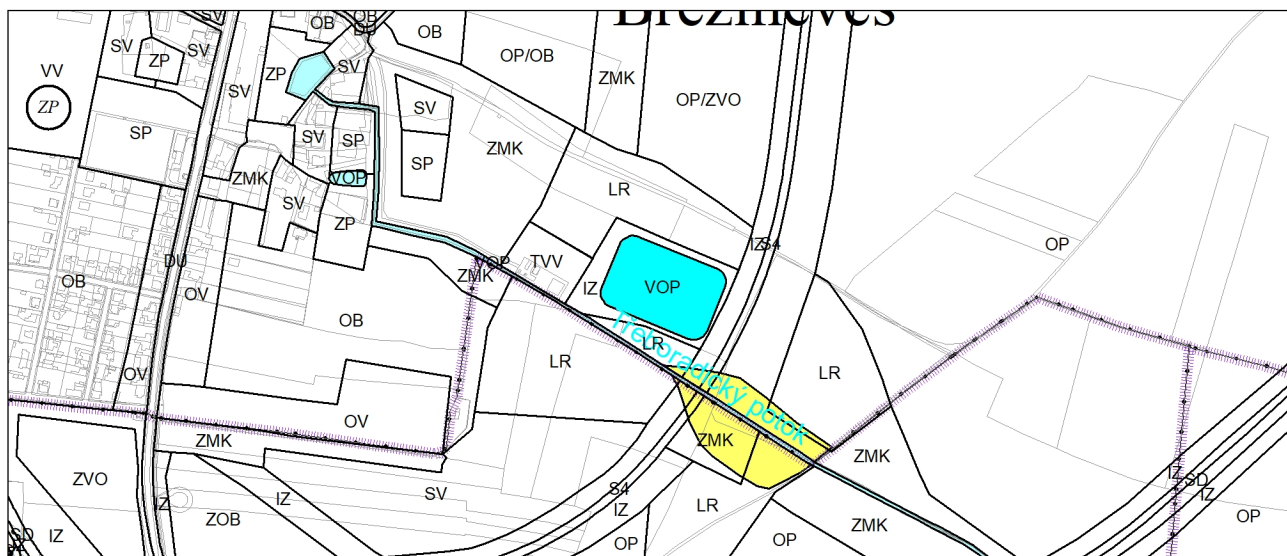

Výkres č. 33 – Kategorizace záplavových území, platný stav k 1. 1. 2020

M 1 : 10 000

Promítnutí změny do výkresu č. 33 – Kategorizace záplavových území, platný stav k 1. 1. 2020

M 1 : 10 000