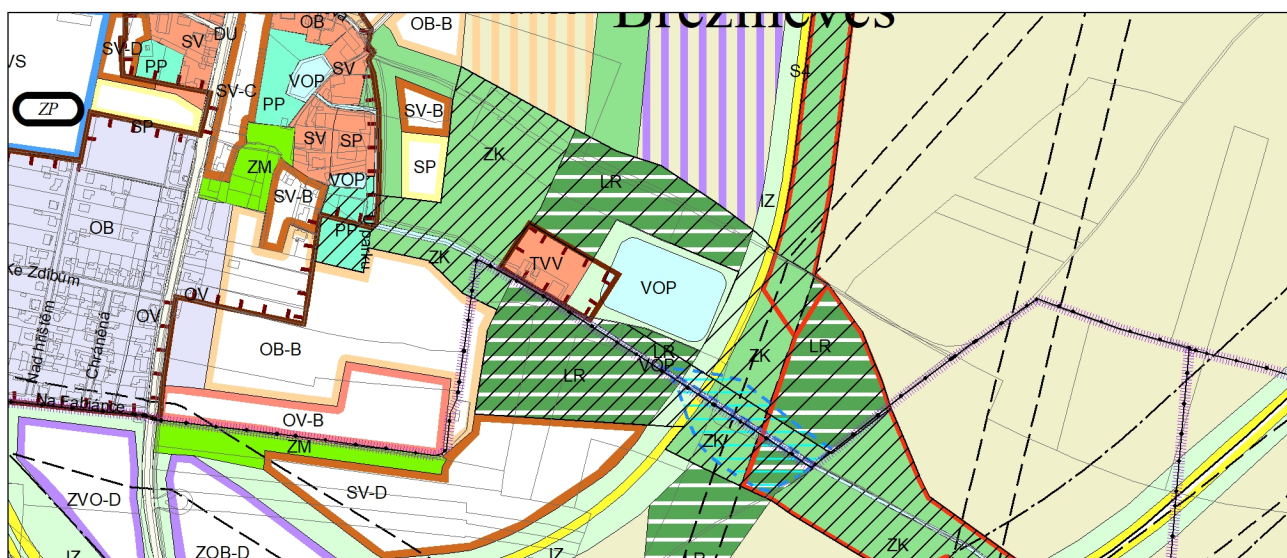

Výkres č. 31 – Podrobné členění ploch zeleně, platný stav k 1. 1. 2020

M 1 : 10 000

Promítnutí změny do výkresu č. 31 - Podrobné členění ploch zeleně, platný stav k 1. 1. 2020

M 1 : 10 000