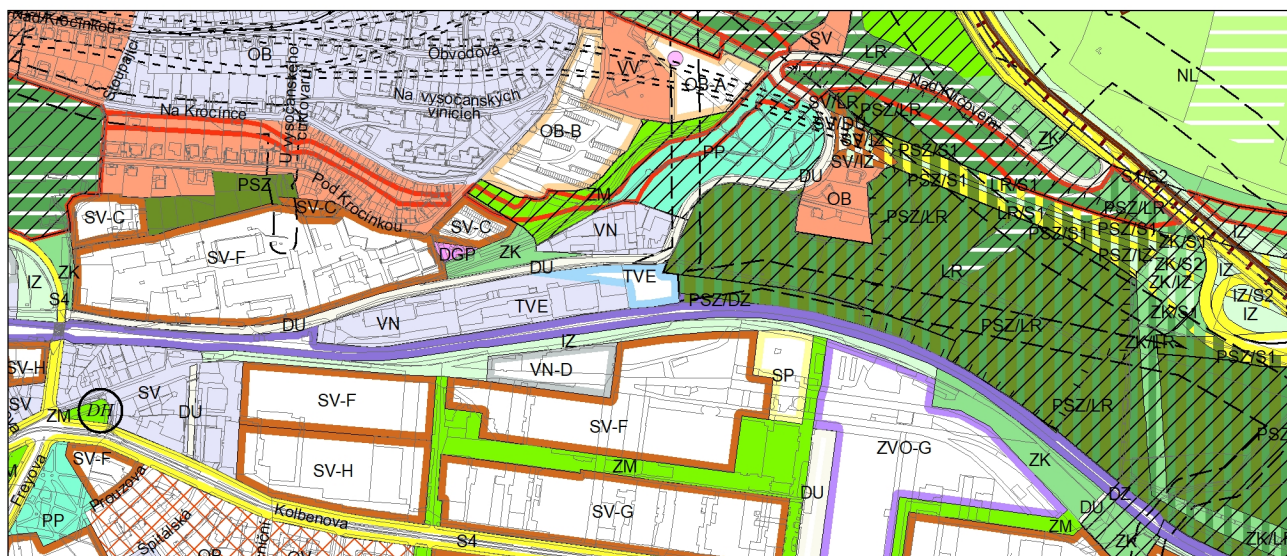

Výkres č. 31 – Podrobné členění ploch zeleně, platný stav k 1. 1. 2020

M 1 : 10 000

Promítnutí změny do výkresu č. 31 - Podrobné členění ploch zeleně, platný stav k 1. 1. 2020

M 1 : 10 000