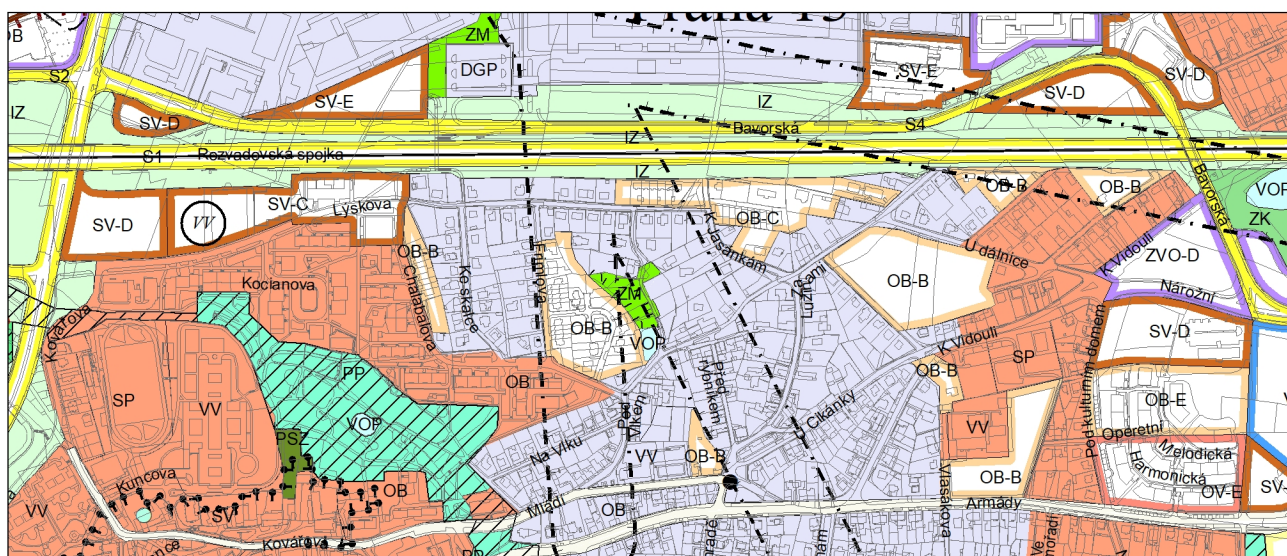

Výkres č. 31 – Podrobné členění ploch zeleně, platný stav k 1. 1. 2020

M 1 : 10 000

Promítnutí změny do výkresu č. 31 - Podrobné členění ploch zeleně, platný stav k 1. 1. 2020

M 1 : 10 000