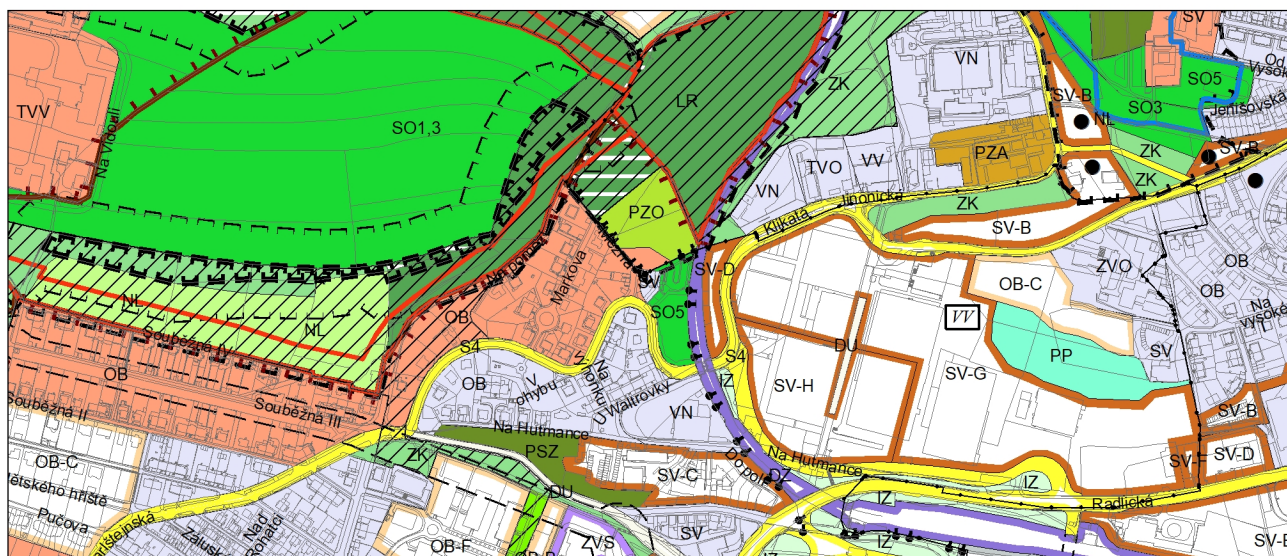

Výkres č. 31 – Podrobné členění ploch zeleně, platný stav k 1. 1. 2020

M 1 : 10 000

Promítnutí změny do výkresu č. 31 - Podrobné členění ploch zeleně, platný stav k 1. 1. 2020

M 1 : 10 000