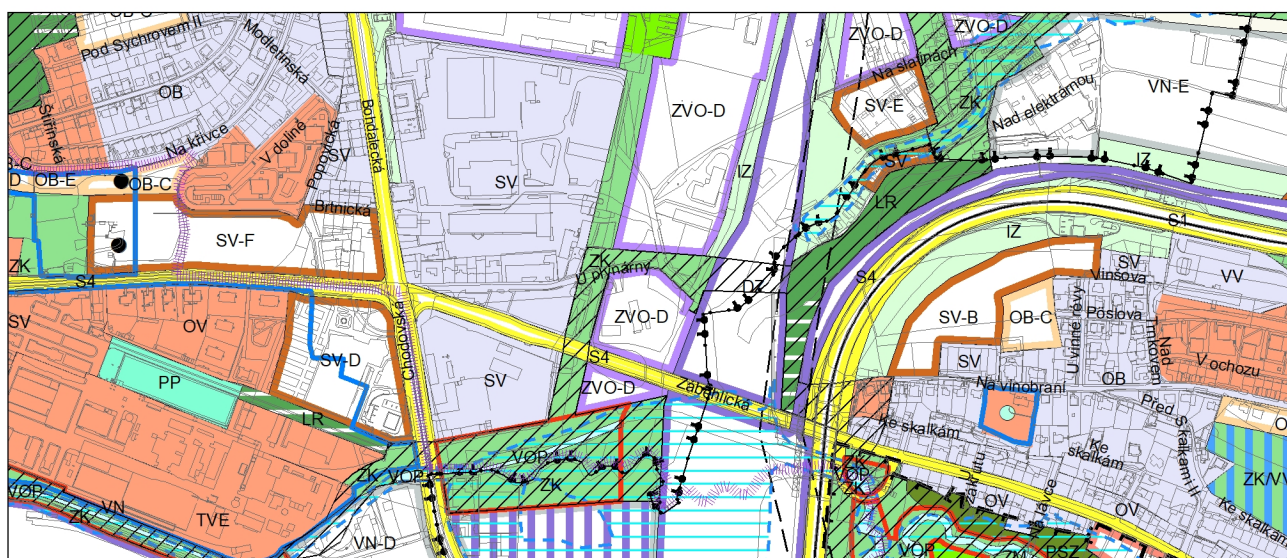

Výkres č. 31 – Podrobné členění ploch zeleně, platný stav k 1. 1. 2020

M 1 : 10 000

Promítnutí změny do výkresu č. 31 - Podrobné členění ploch zeleně, platný stav k 1. 1. 2020

M 1 : 10 000