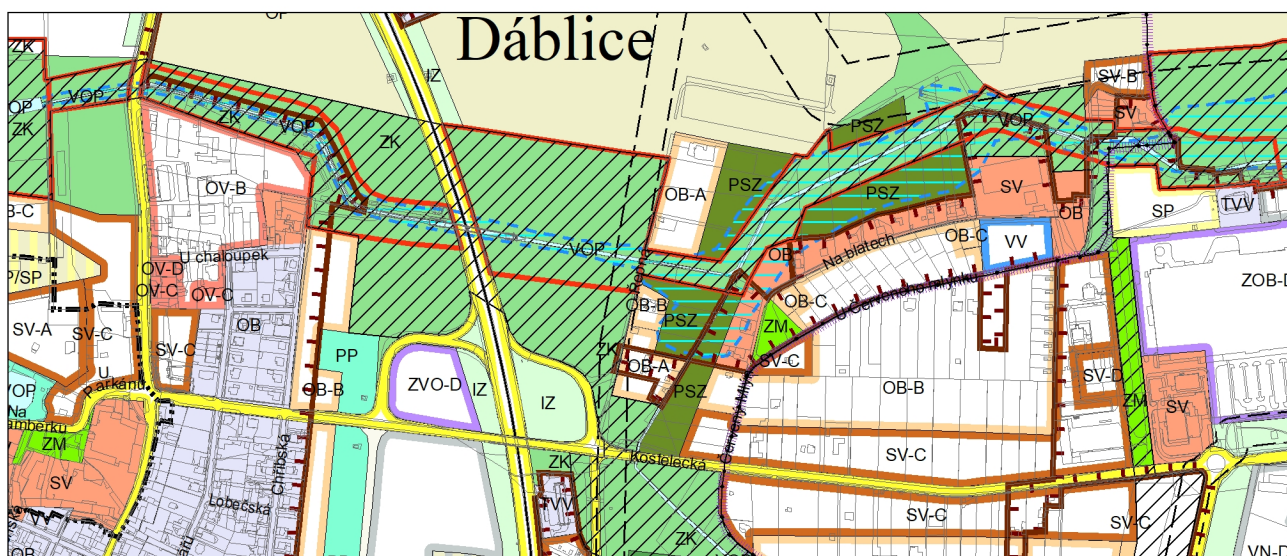

Výkres č. 31 – Podrobné členění ploch zeleně, platný stav k 1. 1. 2020

M 1 : 10 000

Promítnutí změny do výkresu č. 31 - Podrobné členění ploch zeleně, platný stav k 1. 1. 2020

M 1 : 10 000