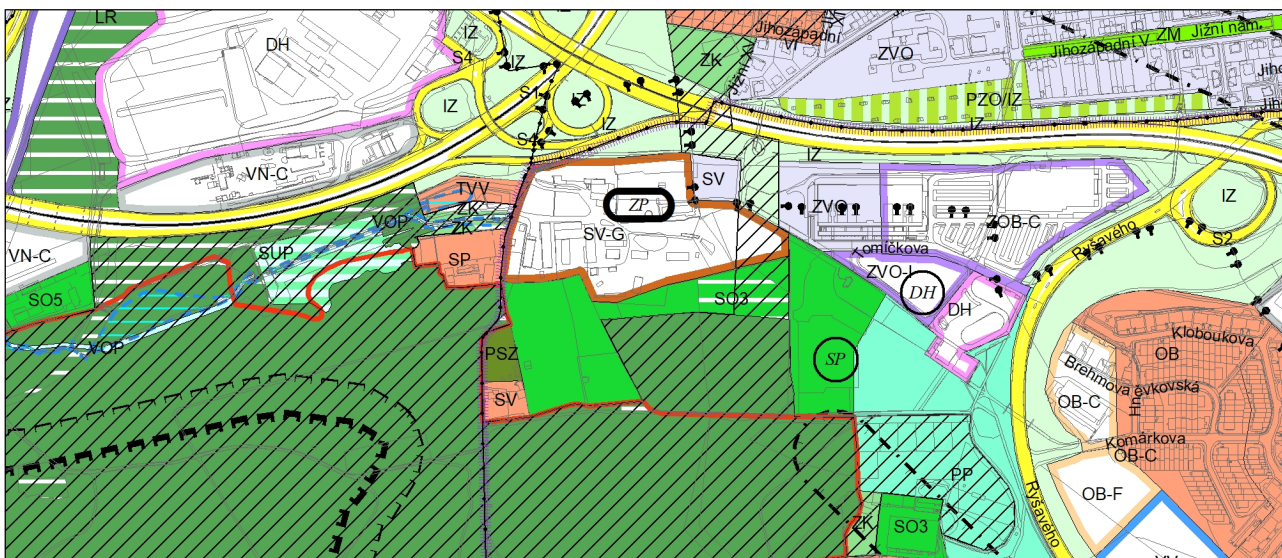

Výkres č. 31 – Podrobné členění ploch zeleně, platný stav k 6. 9. 2018

M 1 : 10 000

Promítnutí změny do výkresu č. 31 - Podrobné členění ploch zeleně

M 1 : 10 000