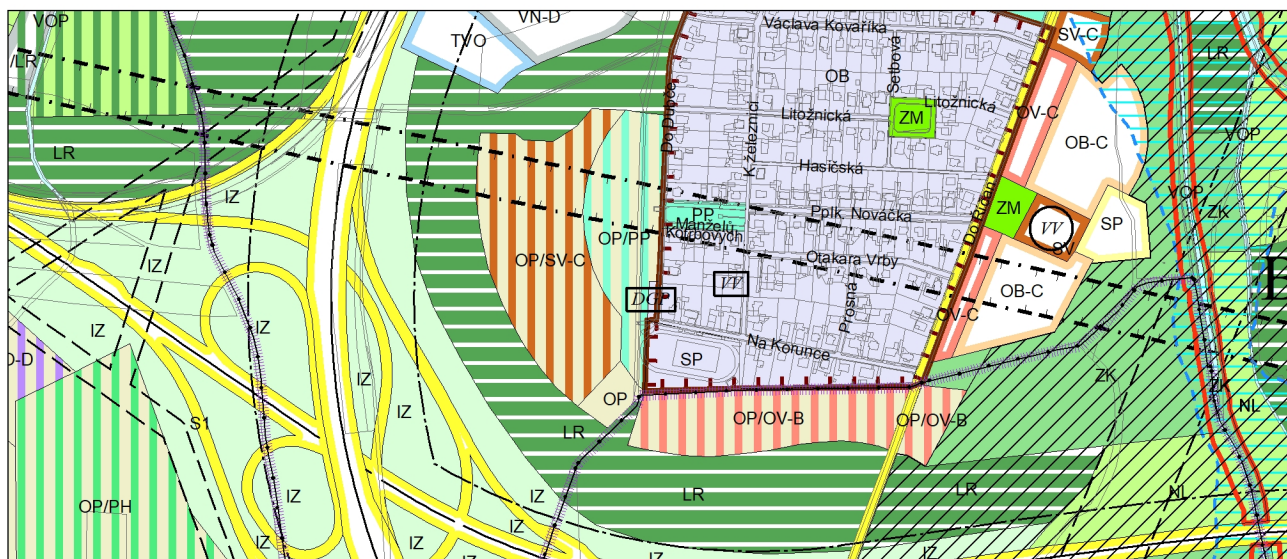

Výkres č. 31 – Podrobné členění ploch zeleně, platný stav k 1. 1. 2019

M 1 : 10 000

Promítnutí změny do výkresu č. 31 - Podrobné členění ploch zeleně, platný stav k 1. 1. 2019

M 1 : 10 000