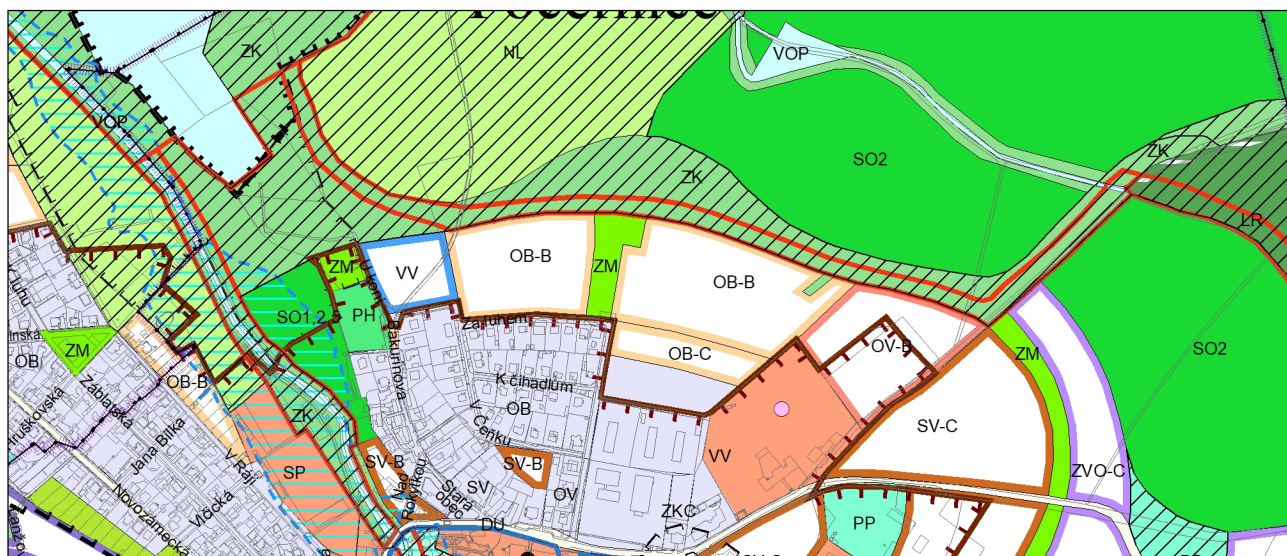

Výkres č. 31 – Podrobné členění ploch zeleně, platný stav k 1. 1. 2019

M 1 : 10 000

Promítnutí změny do výkresu č. 31 - Podrobné členění ploch zeleně, platný stav k 1. 1. 2019

M 1 : 10 000