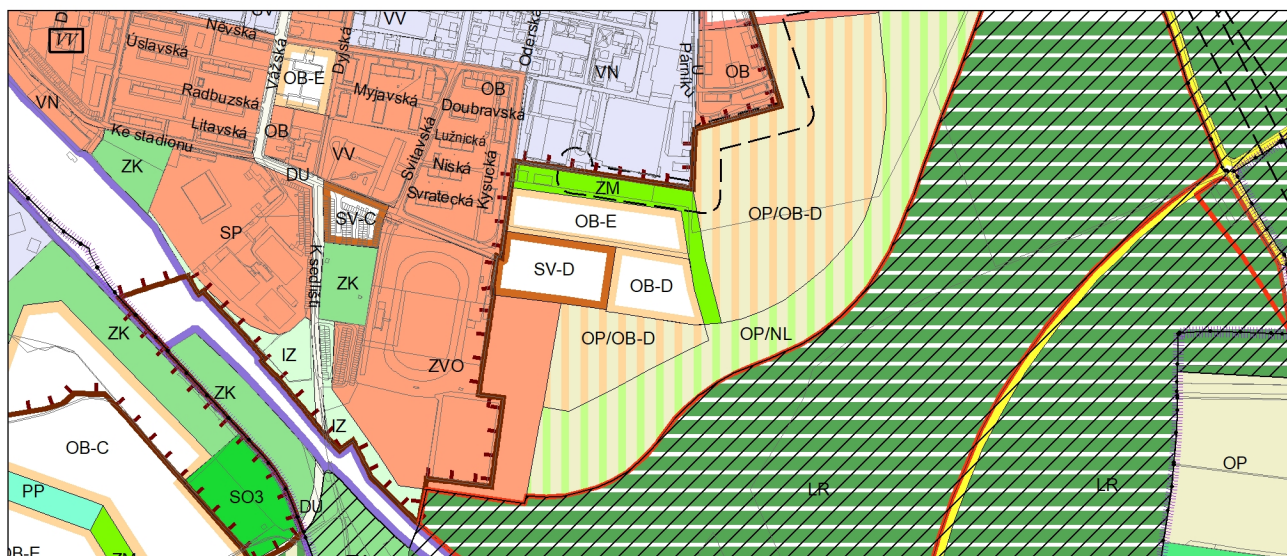

Výkres č. 31 – Podrobné členění ploch zeleně, platný stav k 1. 1. 2019

M 1 : 10 000

Promítnutí změny do výkresu č. 31 - Podrobné členění ploch zeleně, platný stav k 1. 1. 2019

M 1 : 10 000