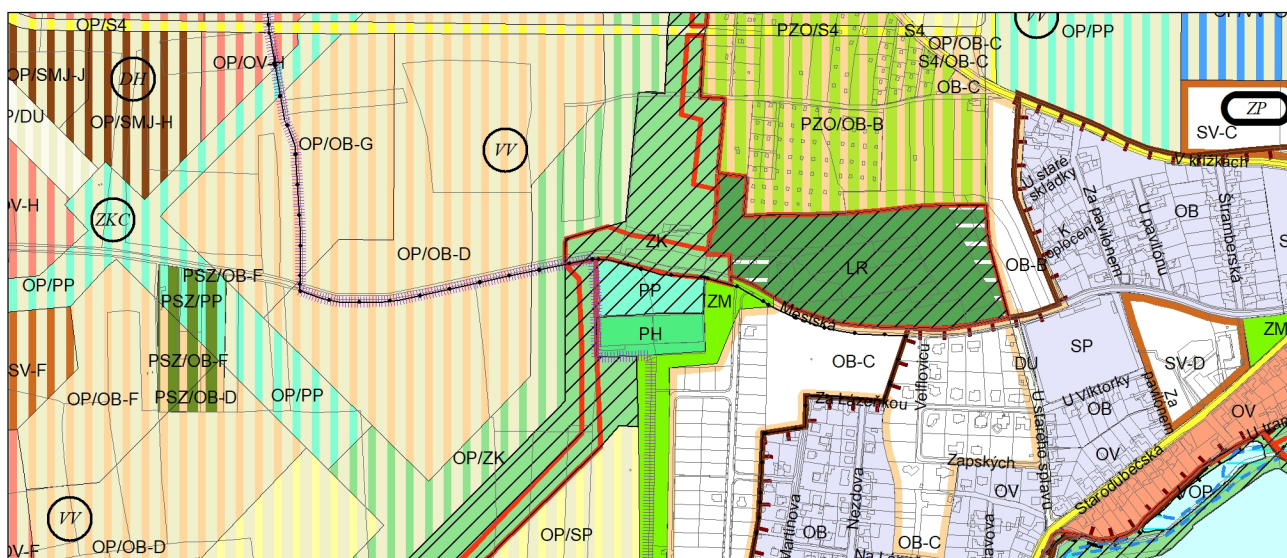

Výkres č. 31 – Podrobné členění ploch zeleně, platný stav k 1. 1. 2019

M 1 : 10 000

Promítnutí změny do výkresu č. 31 - Podrobné členění ploch zeleně, platný stav k 1. 1. 2019

M 1 : 10 000