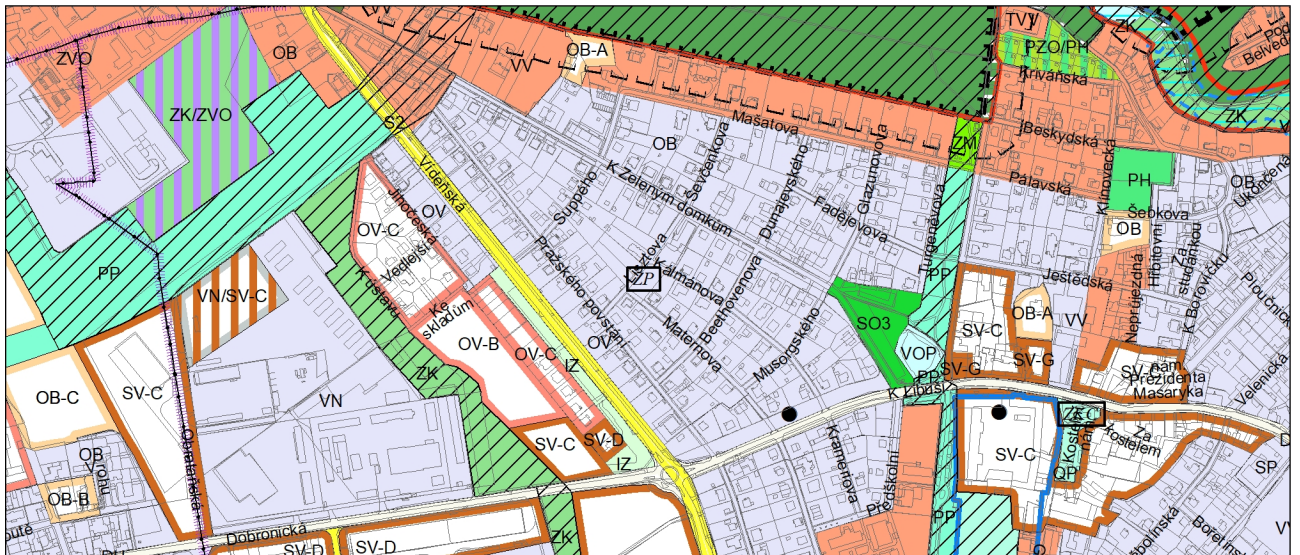

Výkres č. 31 – Podrobné členění ploch zeleně, platný stav k 1. 1. 2019

M 1 : 10 000

Promítnutí změny do výkresu č. 31 - Podrobné členění ploch zeleně, platný stav k 1. 1. 2019

M 1 : 10 000