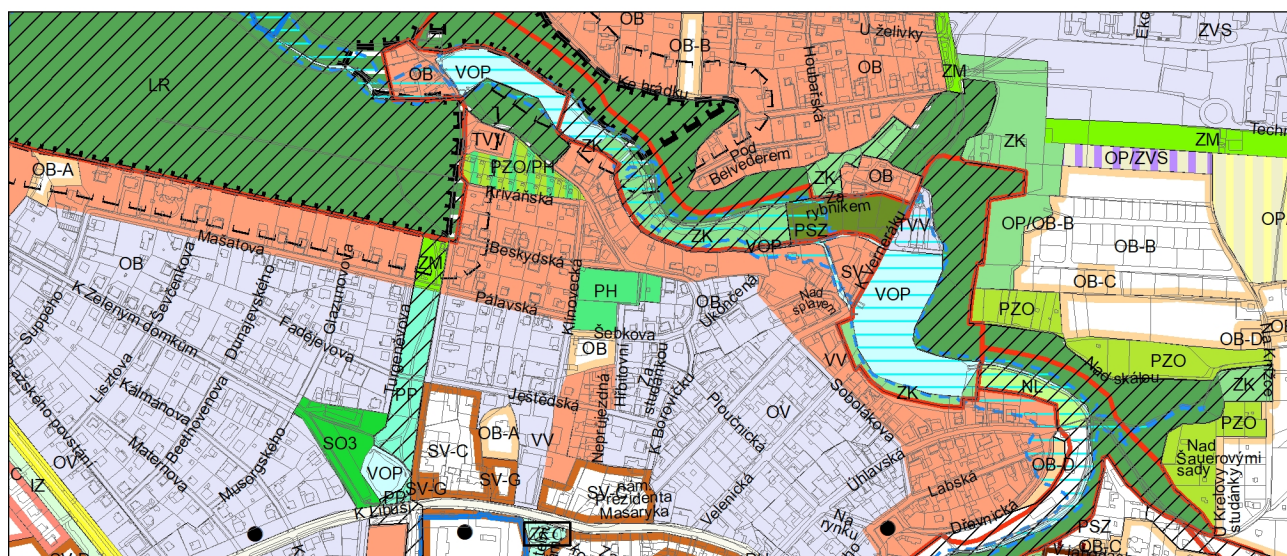

Výkres č. 31 – Podrobné členění ploch zeleně, platný stav k 1. 1. 2019

M 1 : 10 000

Promítnutí změny do výkresu č. 31 - Podrobné členění ploch zeleně, platný stav k 1. 1. 2019

M 1 : 10 000