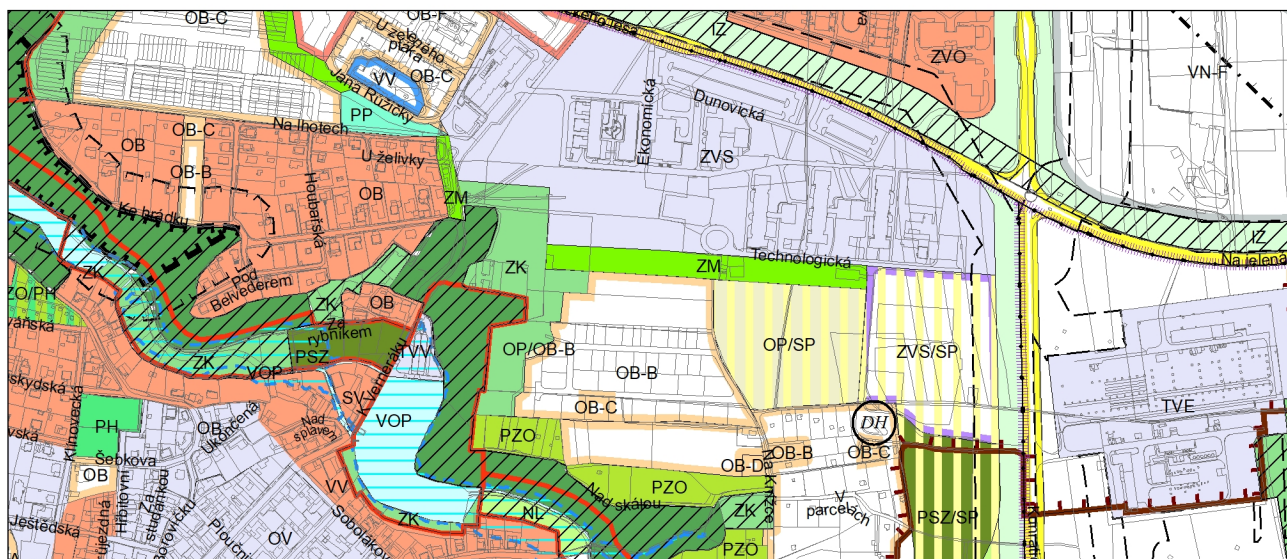

Výkres č. 31 – Podrobné členění ploch zeleně, platný stav k 1. 1. 2019

M 1 : 10 000

Promítnutí změny do výkresu č. 31 - Podrobné členění ploch zeleně, platný stav k 1. 1. 2019

M 1 : 10 000