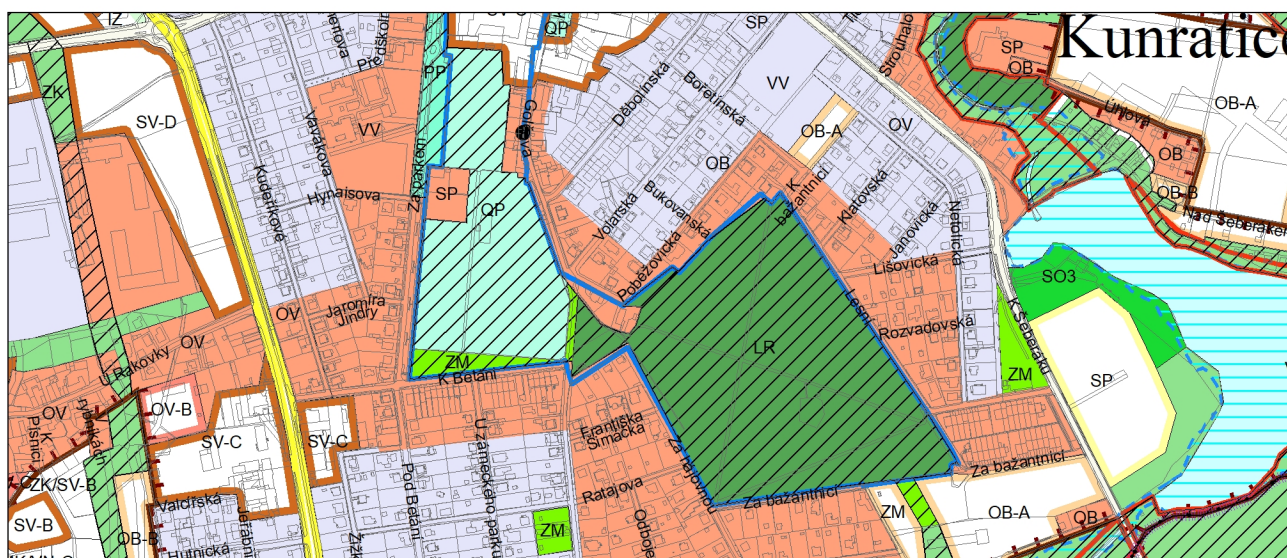

Výkres č. 31 – Podrobné členění ploch zeleně, platný stav k 1. 1. 2019

M 1 : 10 000

Promítnutí změny do výkresu č. 31 - Podrobné členění ploch zeleně, platný stav k 1. 1. 2019

M 1 : 10 000