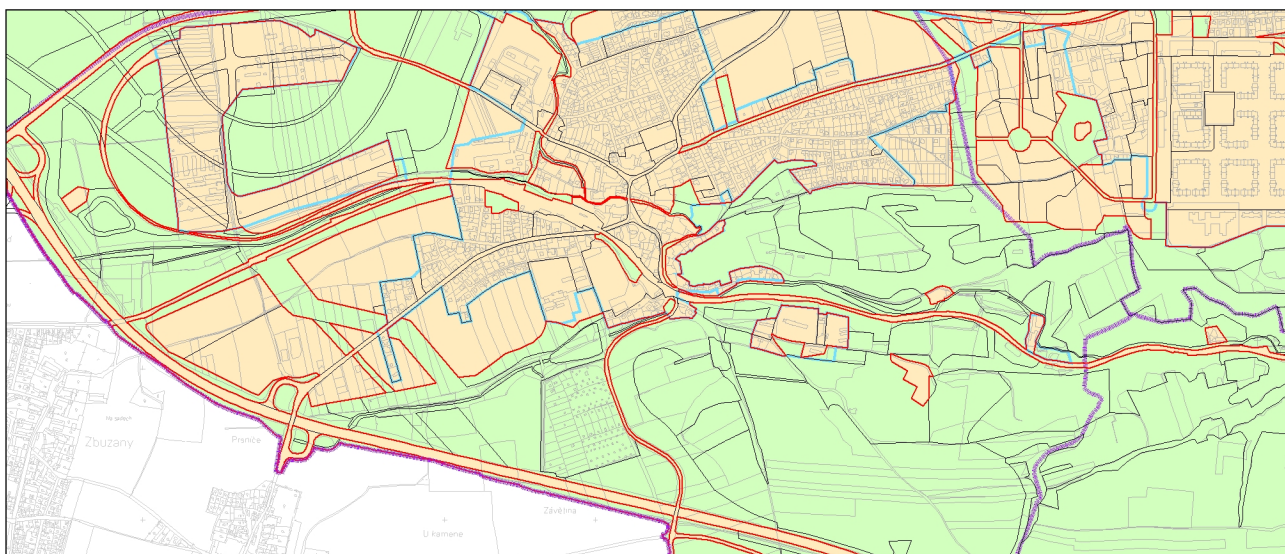

Výkres č. 37 – Vymezení zastavitelného území, platný stav k 1. 1. 2019

**M 1 : 25 000**

Promítnutí změny do výkresu č. 37 – Vymezení zastavitelného území, platný stav k 1. 1. 2019

**M 1 : 25 000**