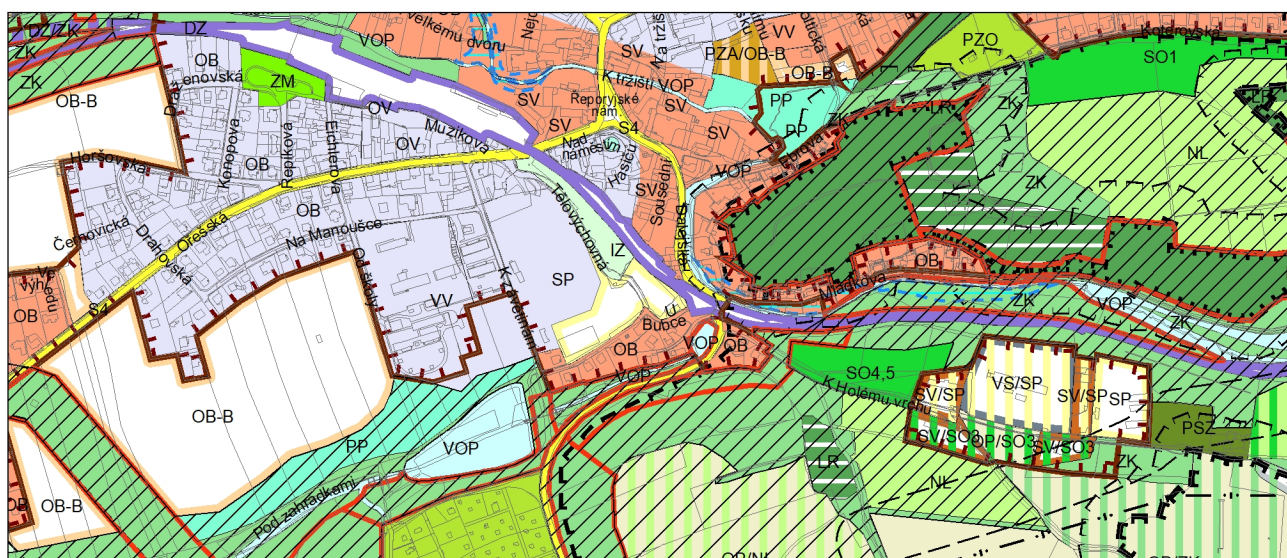

Výkres č. 31 – Podrobné členění ploch zeleně, platný stav k 1. 1. 2019

M 1 : 10 000

Promítnutí změny do výkresu č. 31 - Podrobné členění ploch zeleně, platný stav k 1. 1. 2019

M 1 : 10 000