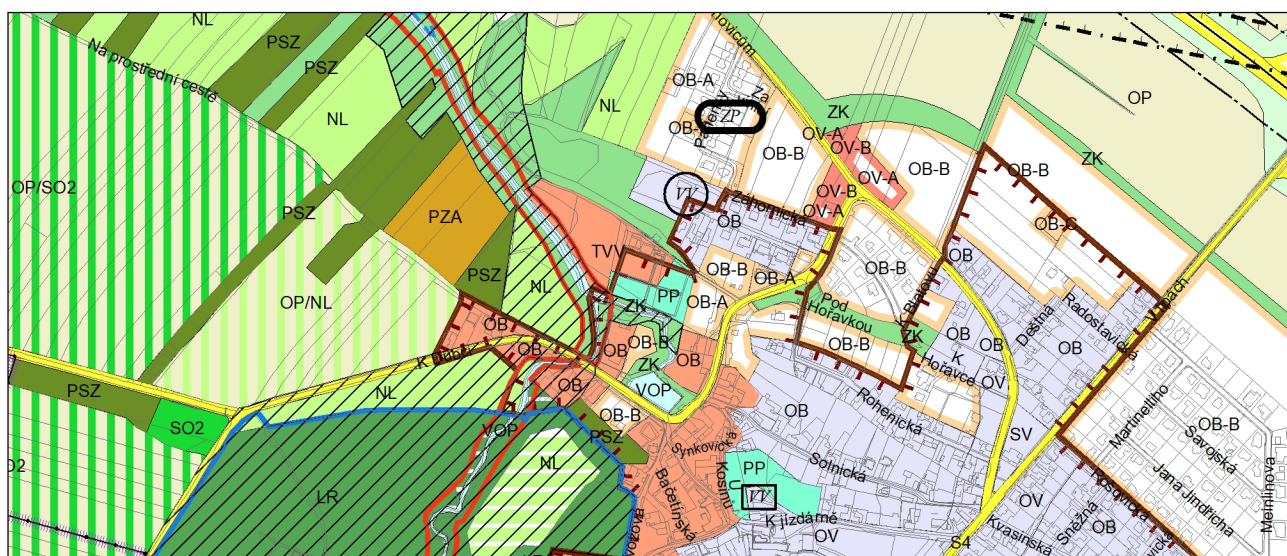

Výkres č. 31 – Podrobné členění ploch zeleně, platný stav k 1. 1. 2019

M 1 : 10 000

Promítnutí změny do výkresu č. 31 - Podrobné členění ploch zeleně, platný stav k 1. 1. 2019

M 1 : 10 000