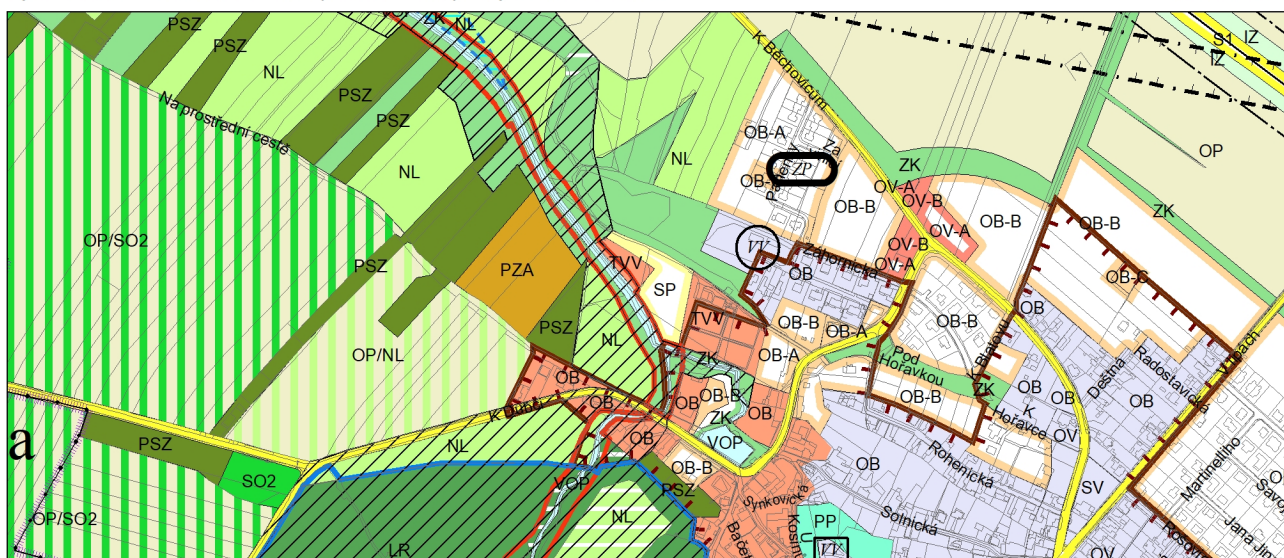

Výkres č. 31 – Podrobné členění ploch zeleně, platný stav k 1. 1. 2019

M 1 : 10 000

Promítnutí změny do výkresu č. 31 - Podrobné členění ploch zeleně, platný stav k 1. 1. 2019

M 1 : 10 000