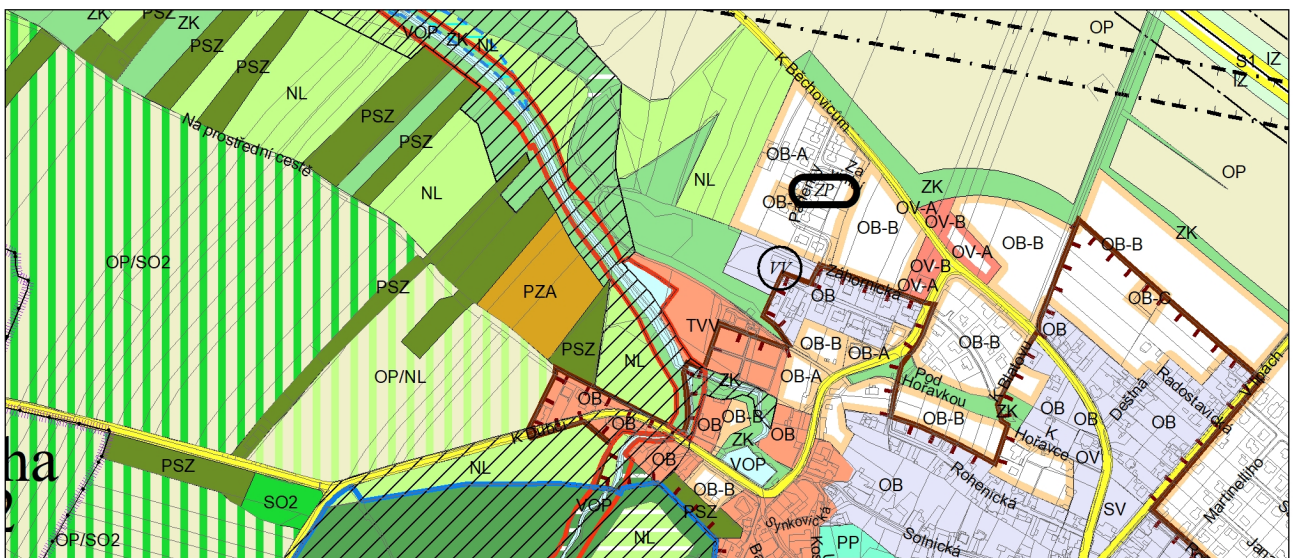

Výkres č. 31 – Podrobné členění ploch zeleně, platný stav k 1. 1. 2019

M 1 : 10 000

Promítnutí změny do výkresu č. 31 - Podrobné členění ploch zeleně, platný stav k 1. 1. 2019

M 1 : 10 000