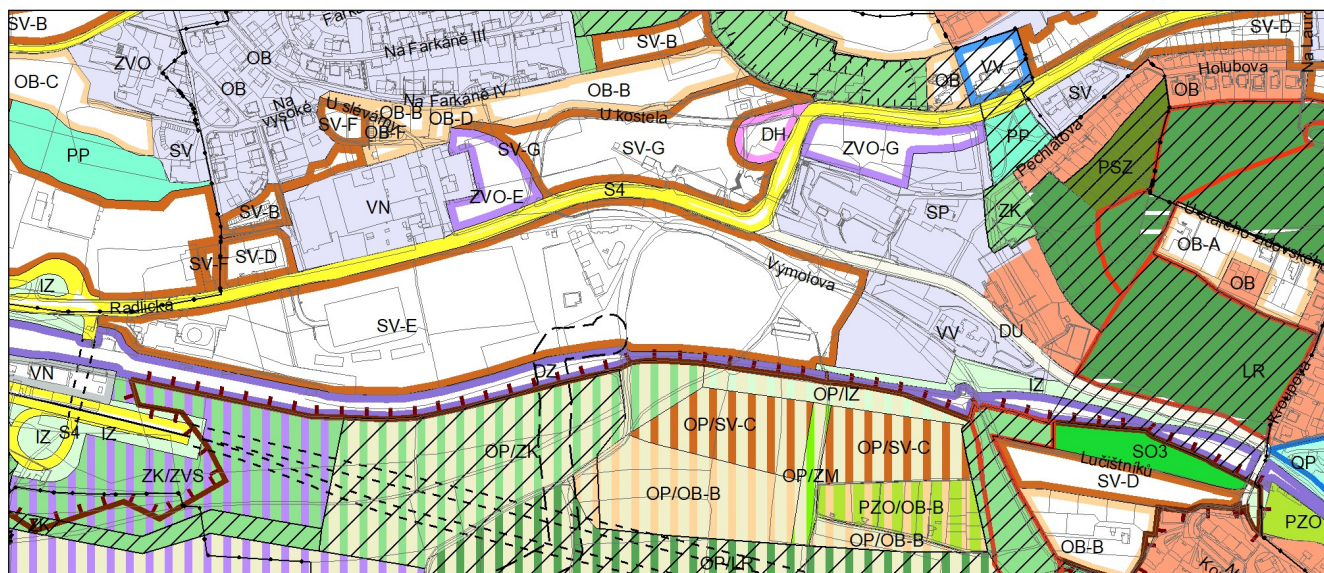

Výkres č. 31 – Podrobné členění ploch zeleně, platný stav k 1. 1. 2019

M 1 : 10 000

Promítnutí změny do výkresu č. 31 - Podrobné členění ploch zeleně, platný stav k 1. 1. 2019

M 1 : 10 000