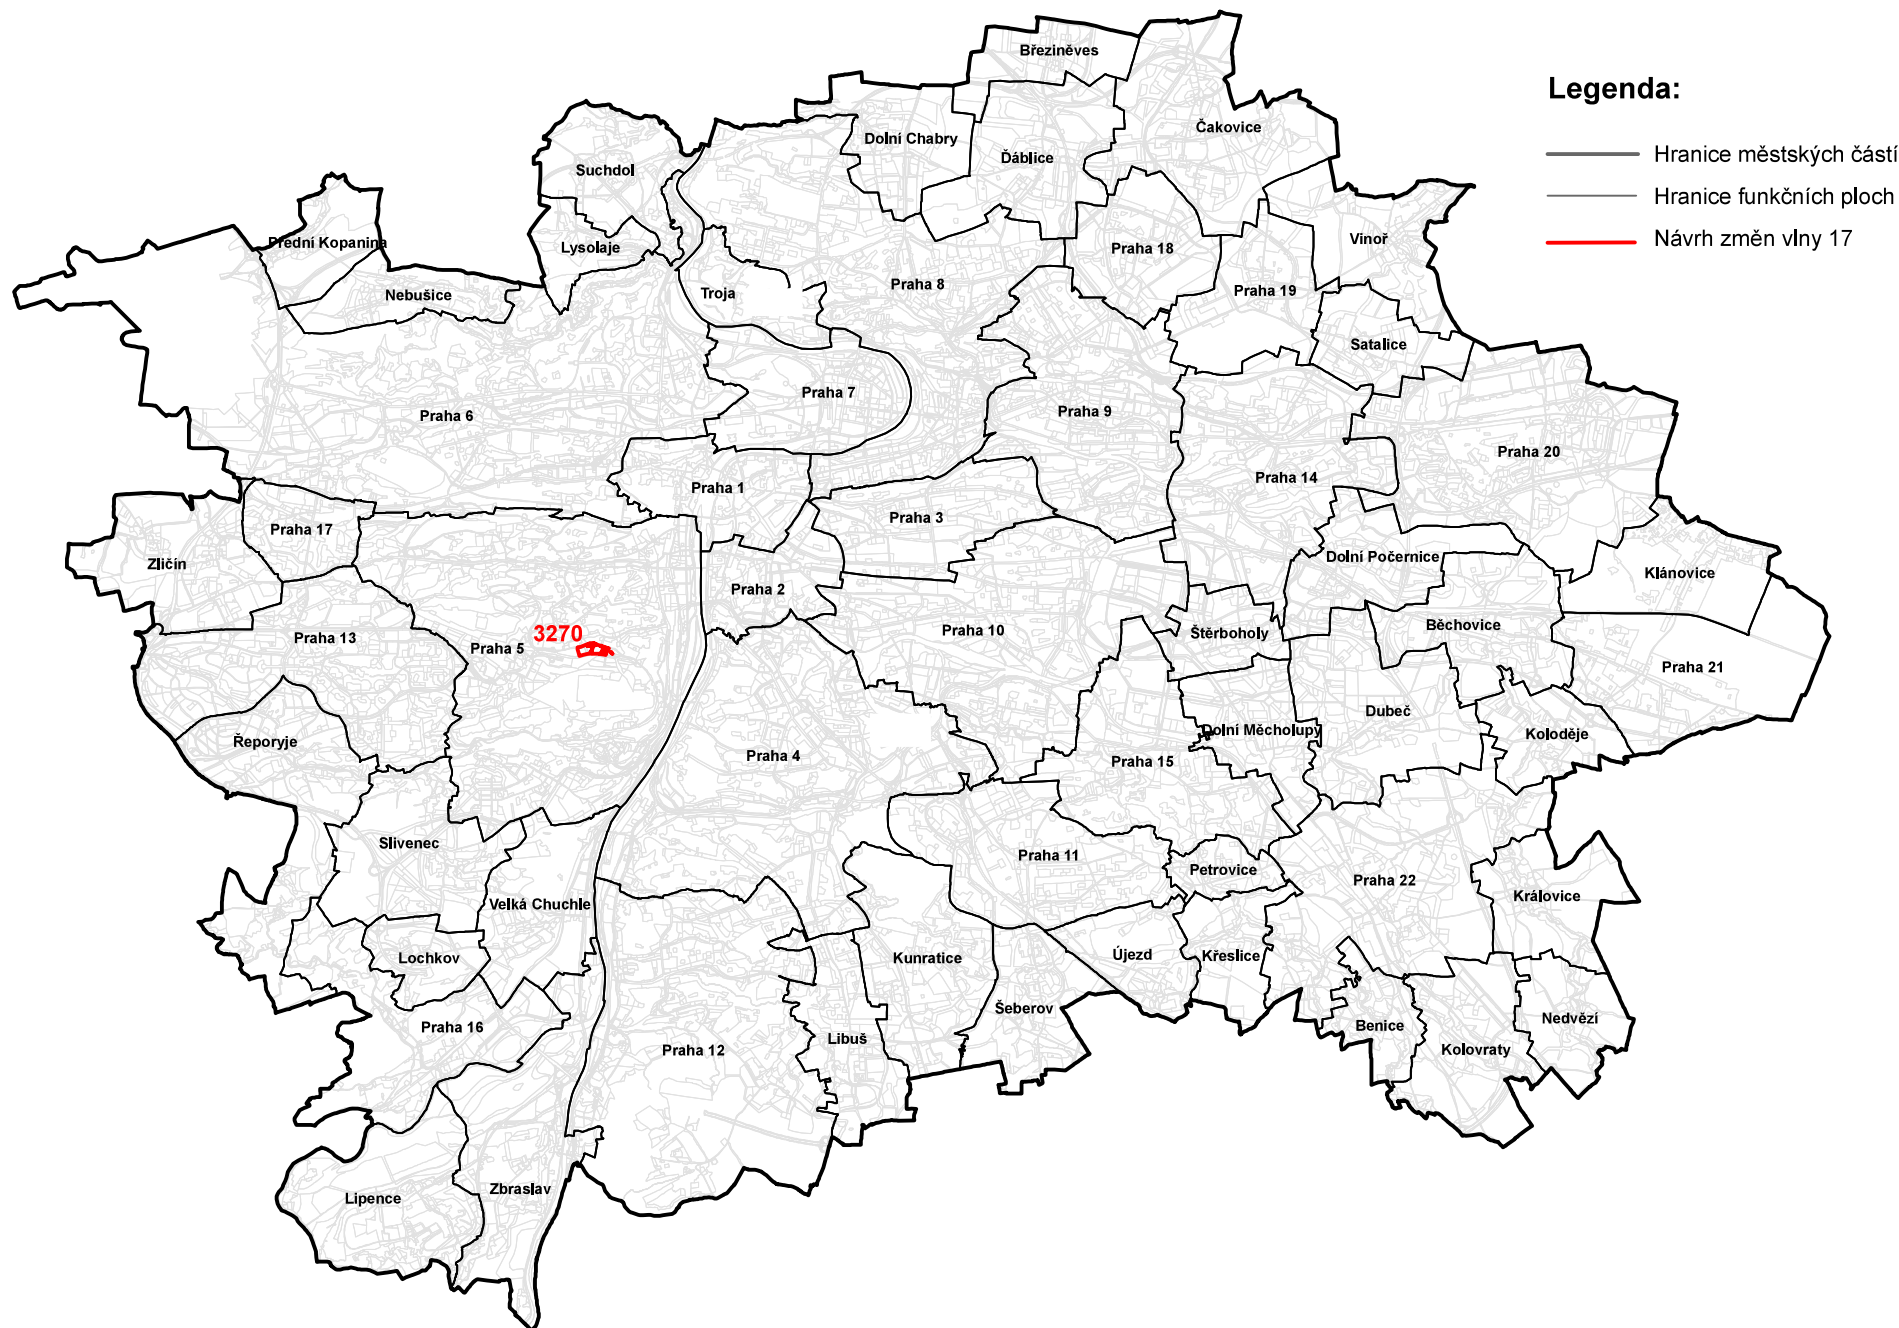

# NÁVRHY ZMĚN VLNY 17 ÚZEMNÍHO PLÁNU SÚ HL.M. PRAHY

Měřítko 1:100 000

Zpracoval MHMP UZR  
V Praze dne 9.11.2020