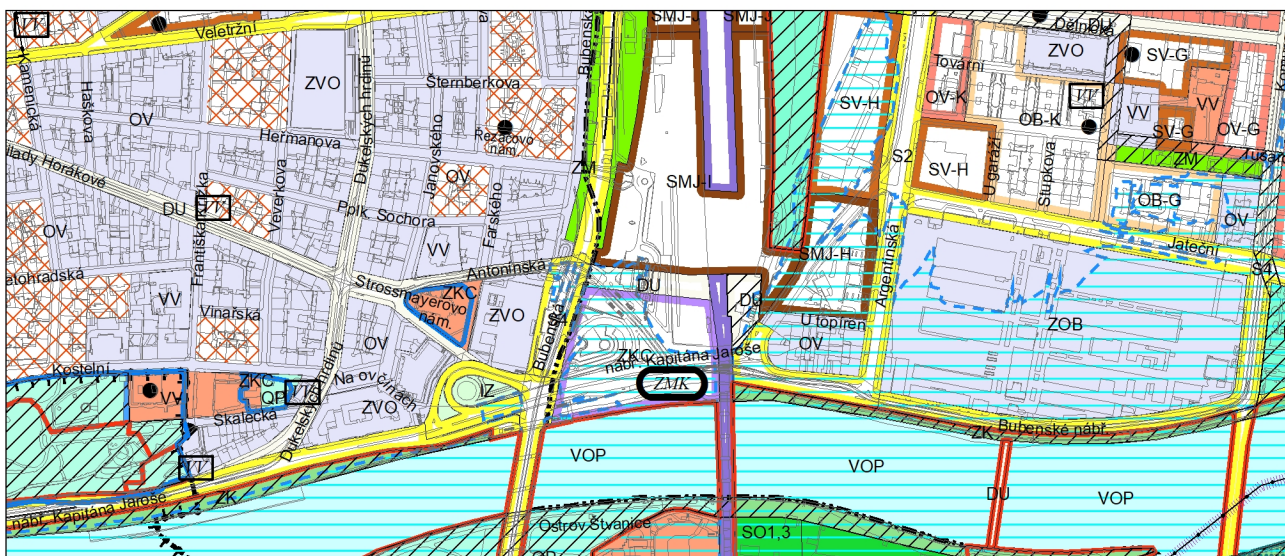

Výkres č. 31 – Podrobné členění ploch zeleně, platný stav k 1. 1. 2020

M 1 : 10 000

Promítnutí změny do výkresu č. 31 - Podrobné členění ploch zeleně, platný stav k 1. 1. 2020

M 1 : 10 000