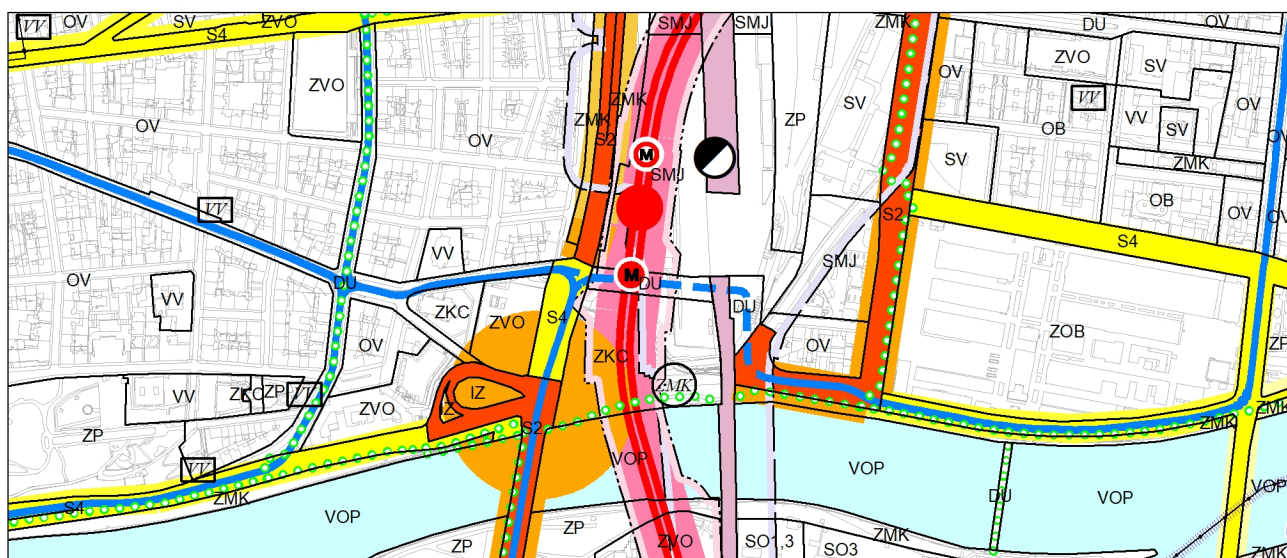

Výkres č. 5 – Doprava, platný stav k 1. 1. 2020

M 1 : 10 000

Promítnutí změny do výkresu č. 5 – Doprava, platný stav k 1. 1. 2020

M 1 : 10 000