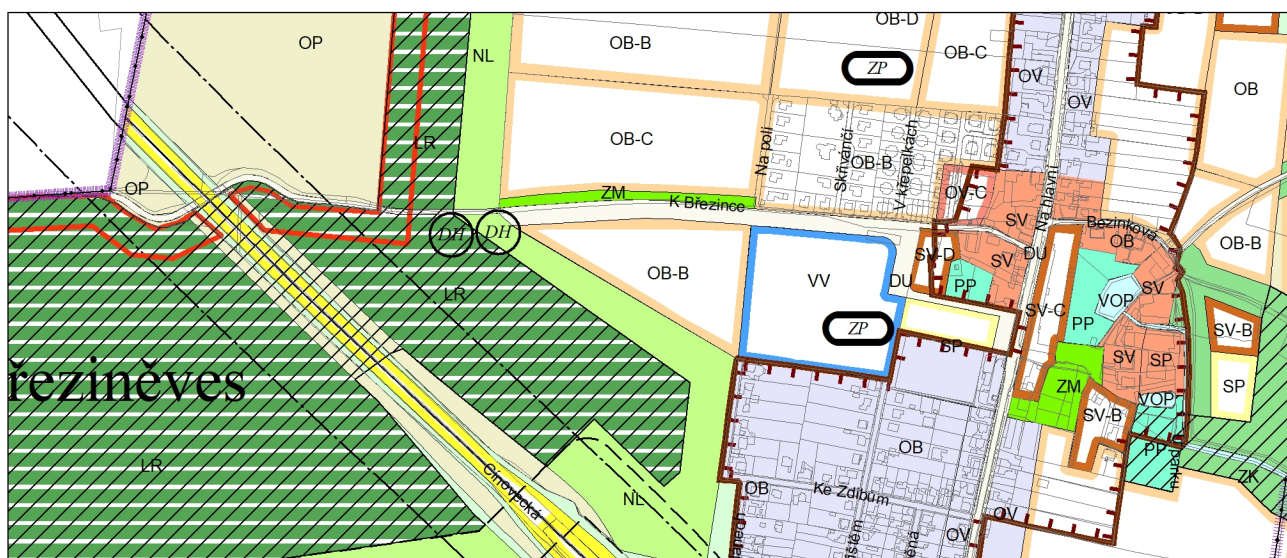

Výkres č. 31 – Podrobné členění ploch zeleně, platný stav k 1. 1. 2021

M 1 : 10 000

Promítnutí změny do výkresu č. 31 - Podrobné členění ploch zeleně, platný stav k 1. 1. 2021

M 1 : 10 000