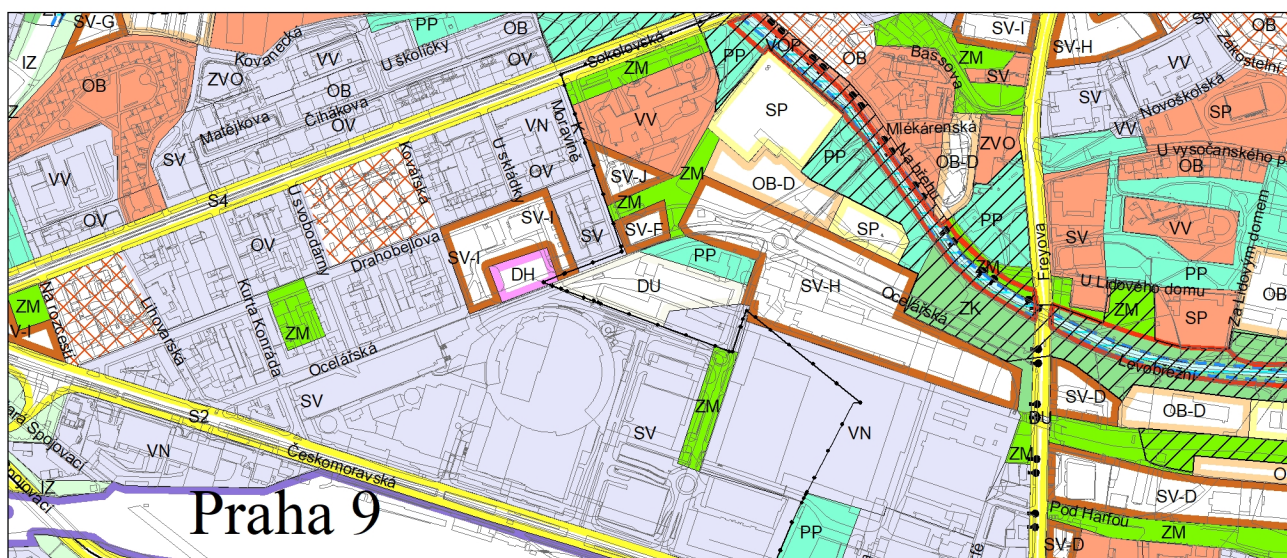

Výkres č. 31 – Podrobné členění ploch zeleně, platný stav k 1. 1. 2020

M 1 : 10 000

Promítnutí změny do výkresu č. 31 - Podrobné členění ploch zeleně, platný stav k 1. 1. 2020

M 1 : 10 000