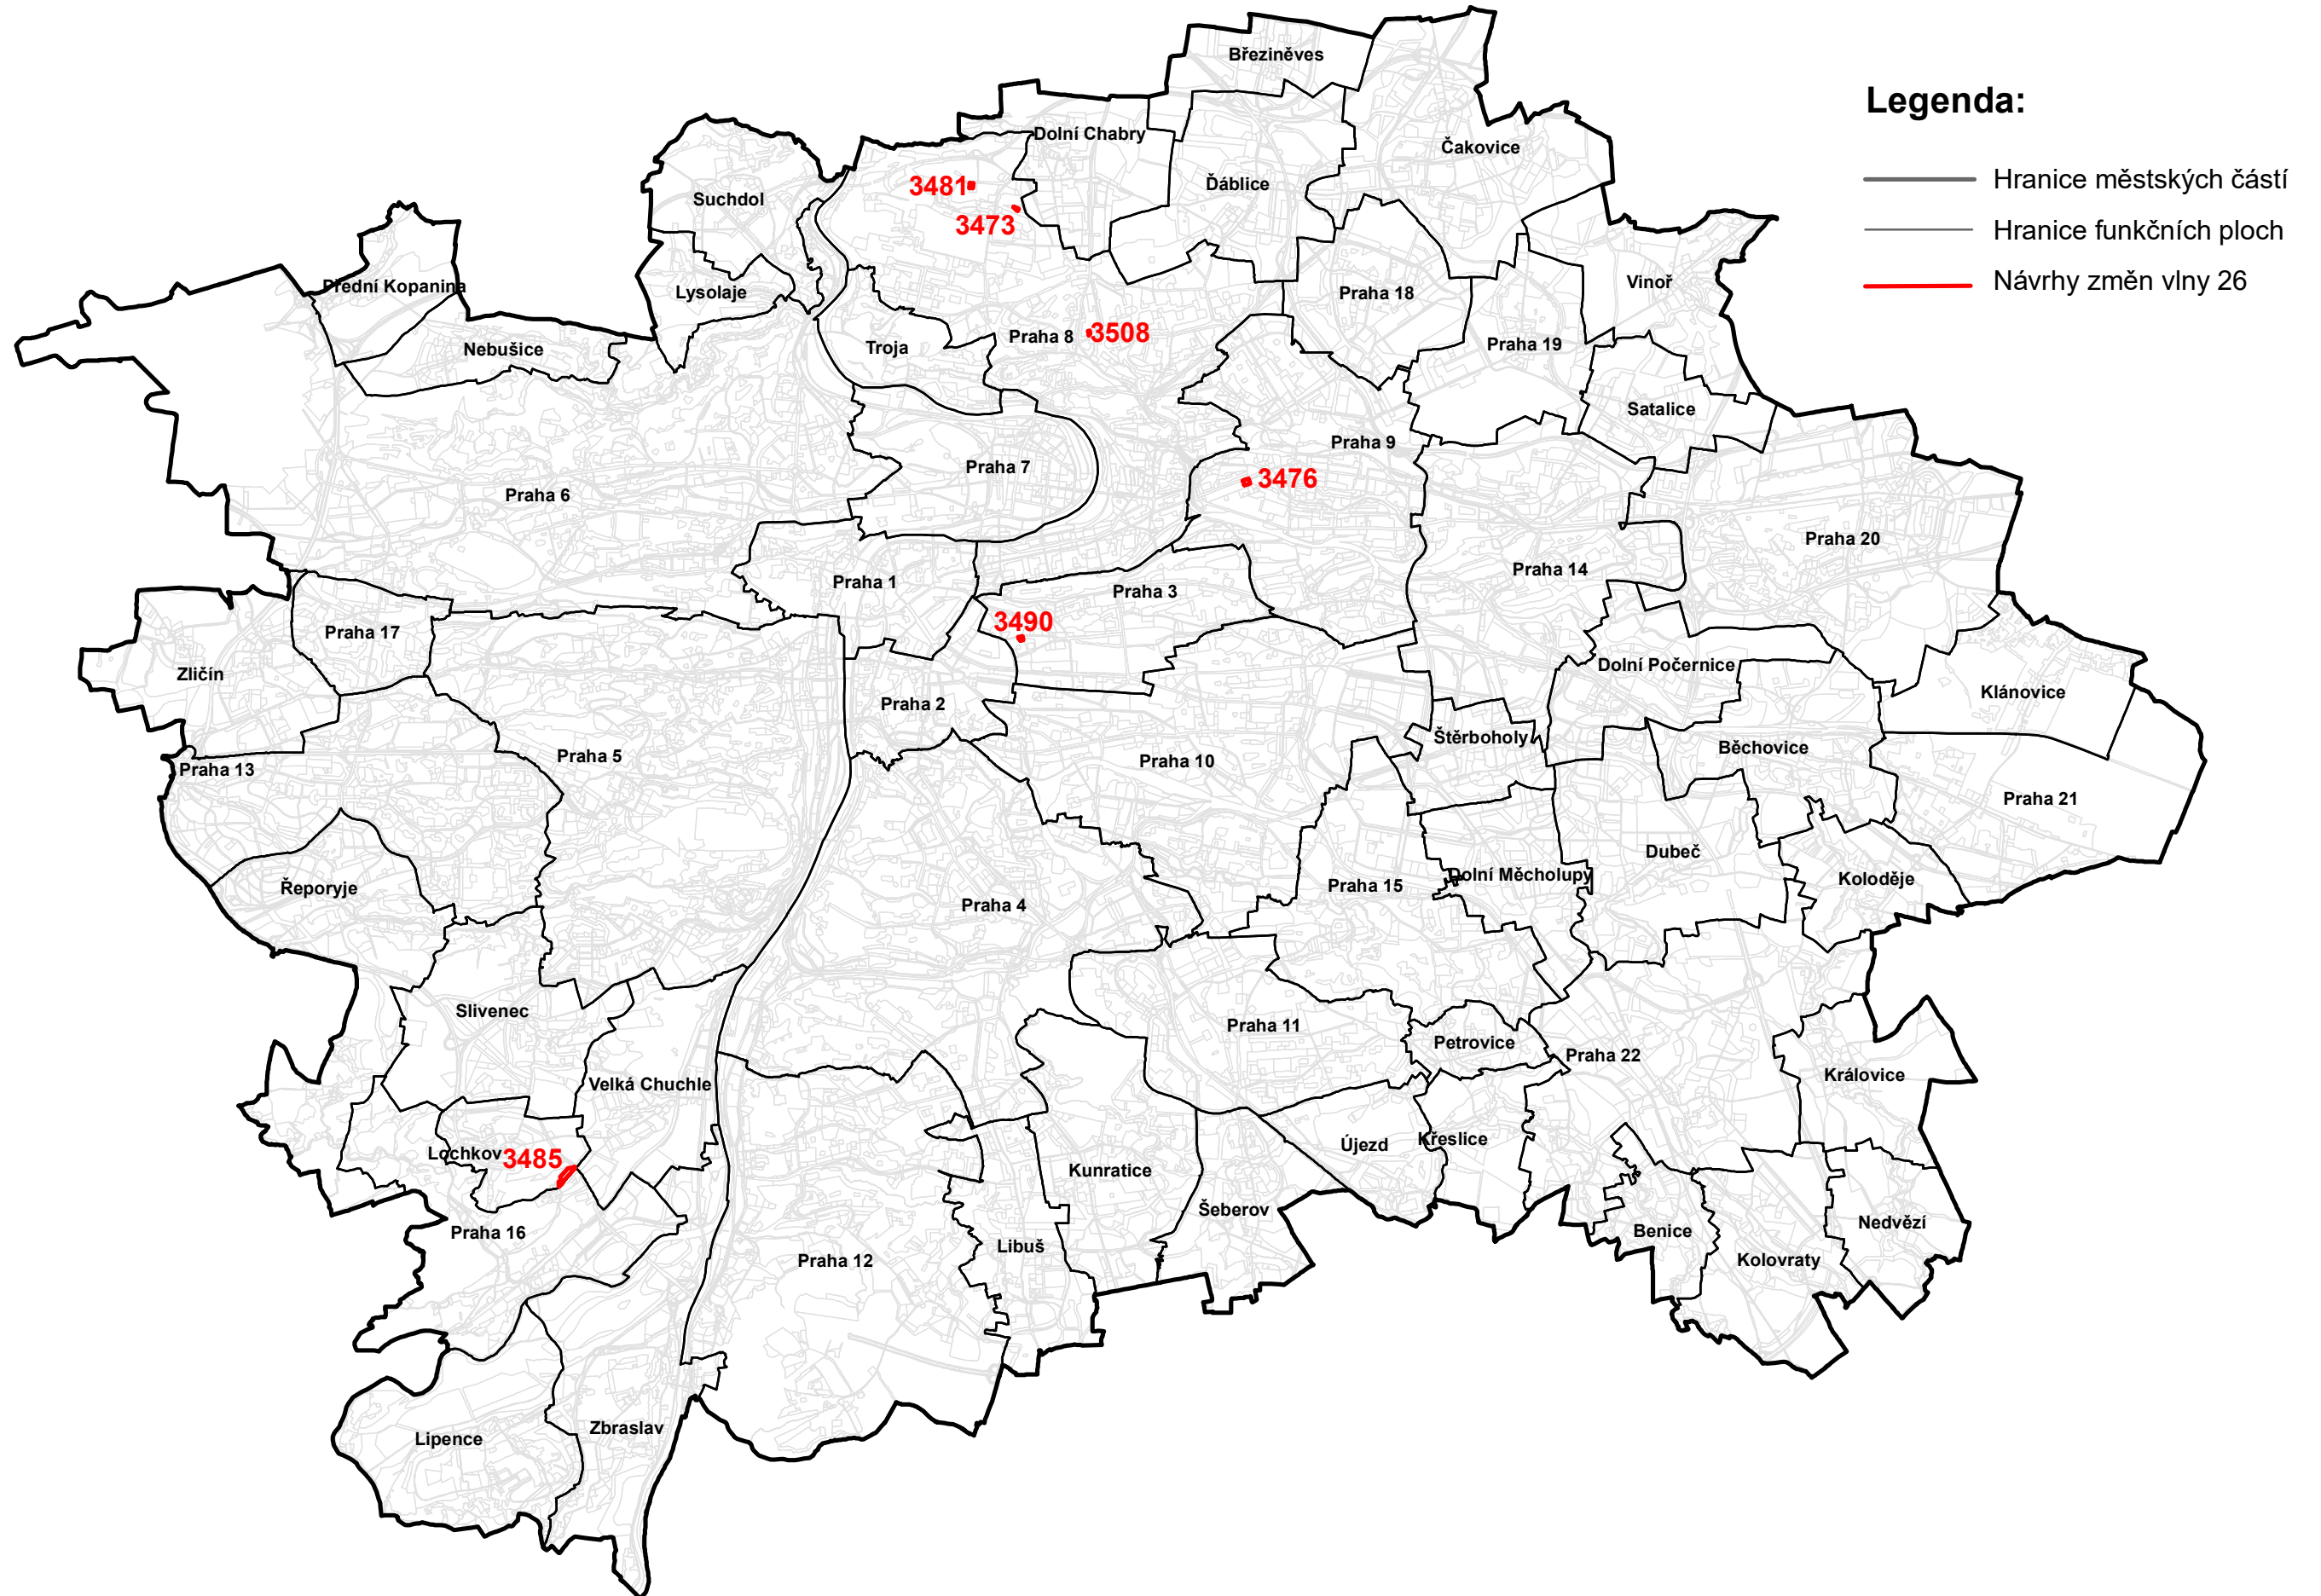

NÁVRHY ZMĚN VLNY 26 ÚZEMNÍHO PLÁNU SÚ HL. M. PRAHY S VVURÚ

Měřítko 1:100 000

Zpracoval MHMP UZR
V Praze dne 25. 1. 2022