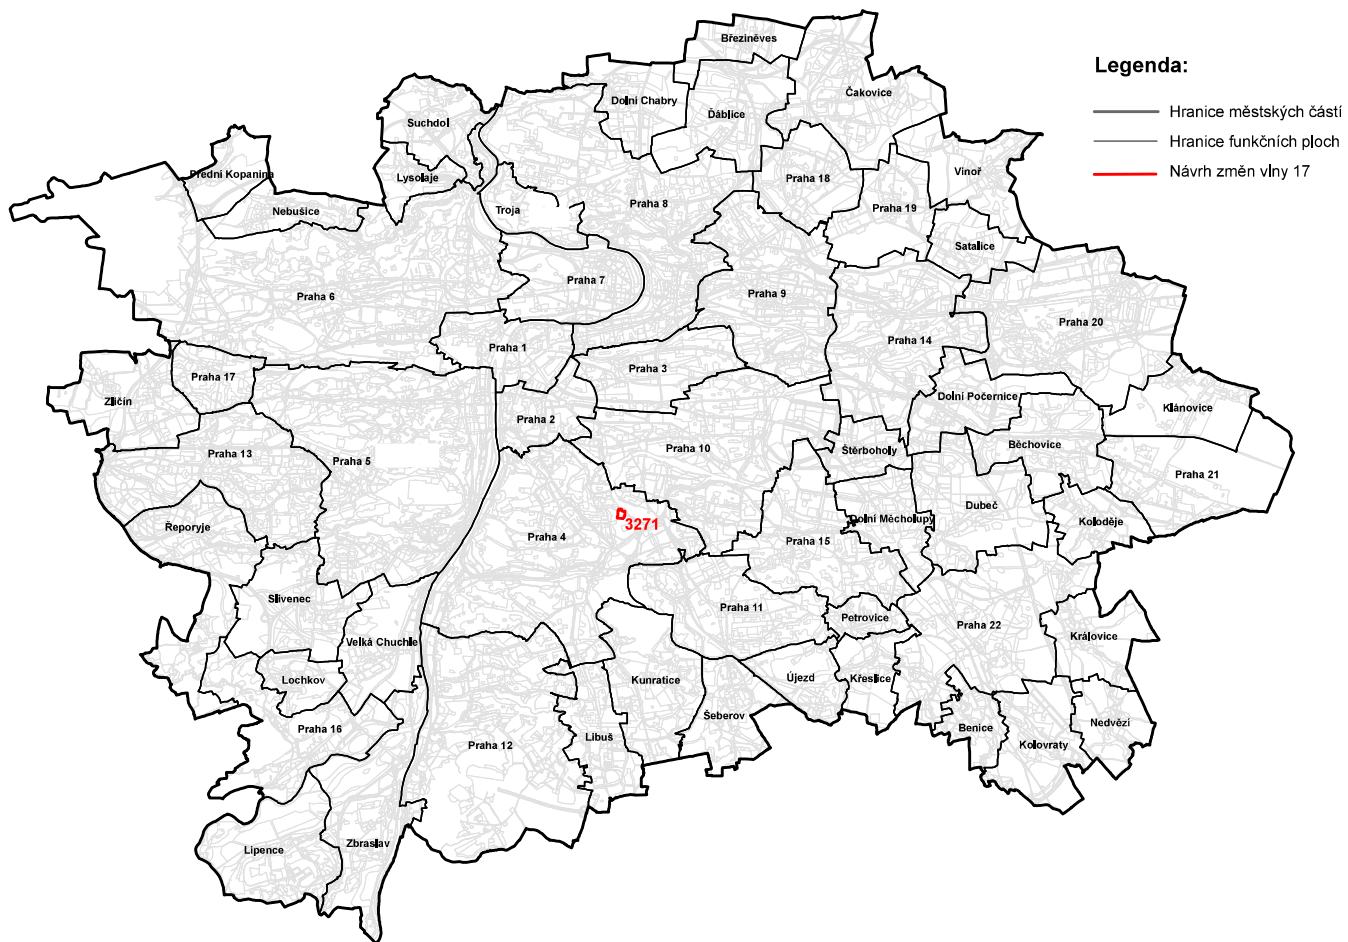

## NÁVRHY ZMĚN VLNY 17 ÚZEMNÍHO PLÁNU SÚ HL.M. PRAHY

Měřítko 1:100 000

Zpracoval MHMP UZR  
V Praze dne 9.11.2020