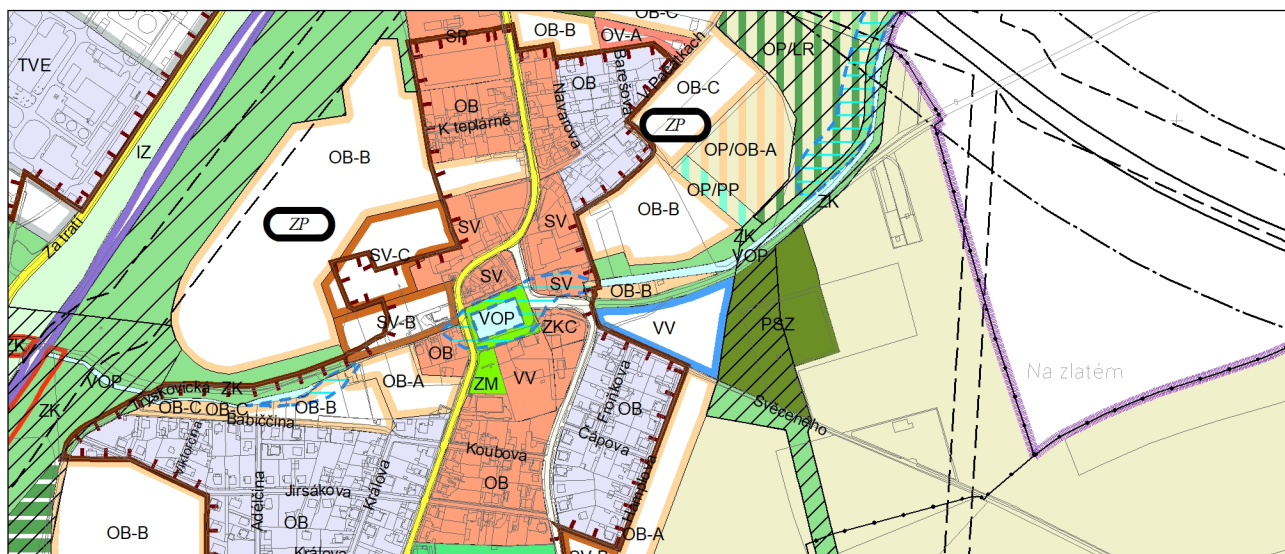

Výkres č. 31 – Podrobné členění ploch zeleně, platný stav k 1. 1. 2020

M 1 : 10 000

Promítnutí změny do výkresu č. 31 - Podrobné členění ploch zeleně, platný stav k 1. 1. 2020

M 1 : 10 000