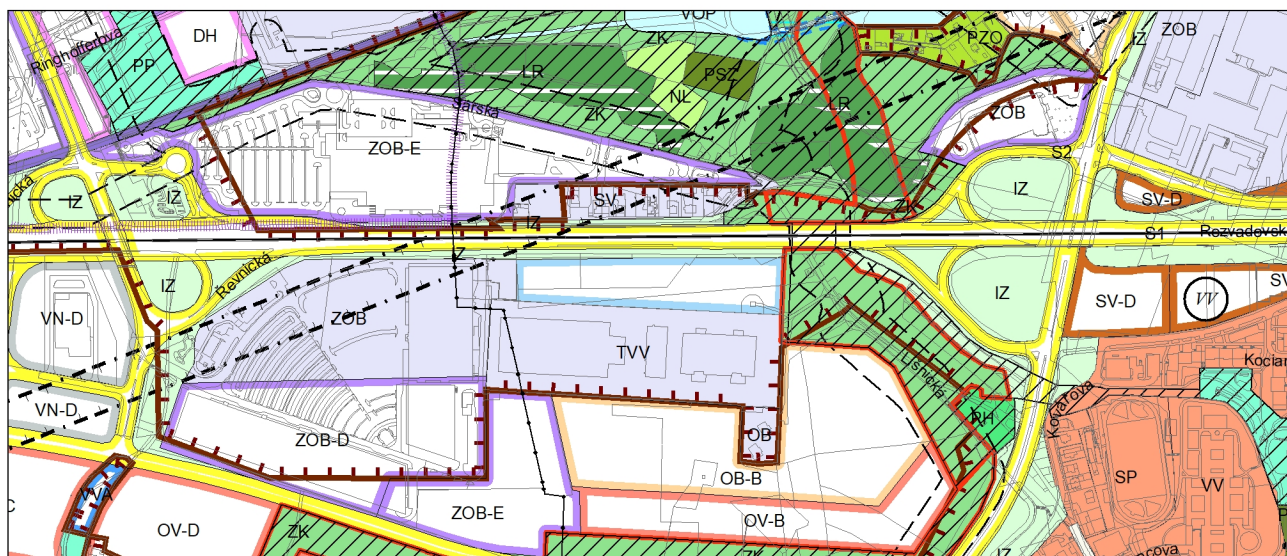

Výkres č. 31 – Podrobné členění ploch zeleně, platný stav k 1. 1. 2020

M 1 : 10 000

Promítnutí změny do výkresu č. 31 - Podrobné členění ploch zeleně, platný stav k 1. 1. 2020

M 1 : 10 000