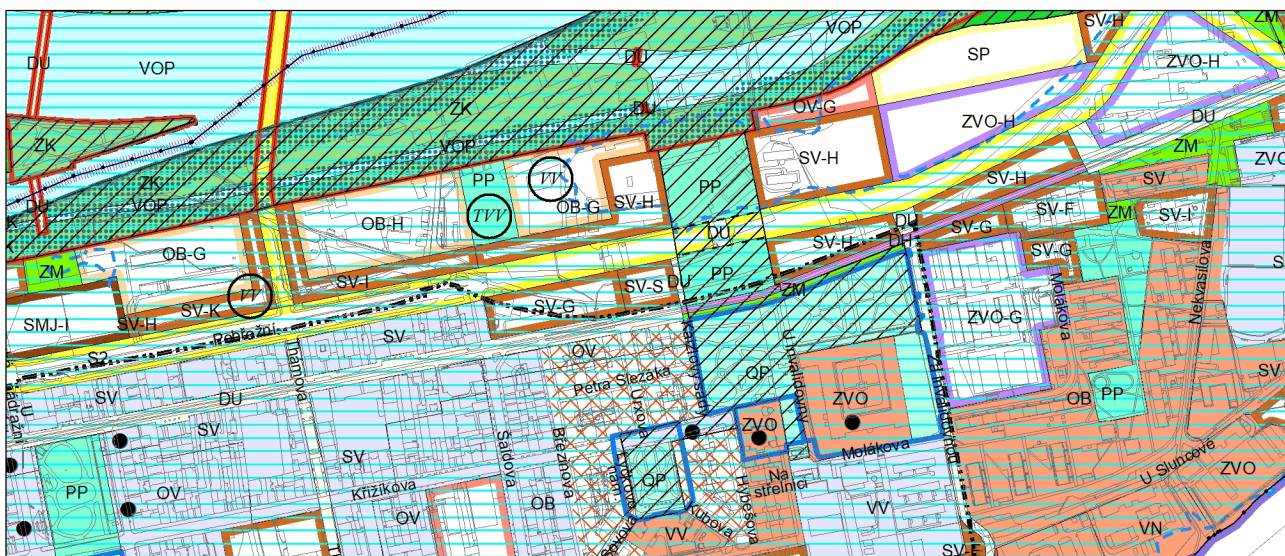

Výkres č. 31 – Podrobné členění ploch zeleně, platný stav k 1. 1. 2020

M 1 : 10 000

Promítnutí změny do výkresu č. 31 - Podrobné členění ploch zeleně, platný stav k 1. 1. 2020

M 1 : 10 000