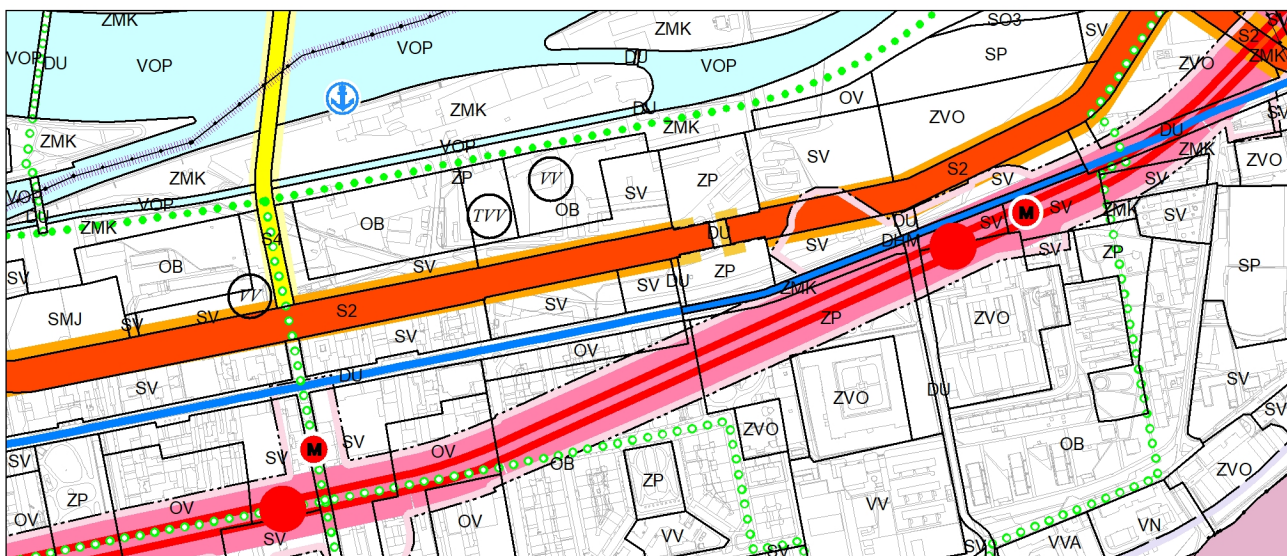

Výkres č. 5 - Doprava, platný stav k 1. 1. 2020

M 1 : 10 000

Promítnutí změny do výkresu č. 5 - Doprava, platný stav k 1. 1. 2020

M 1 : 10 000