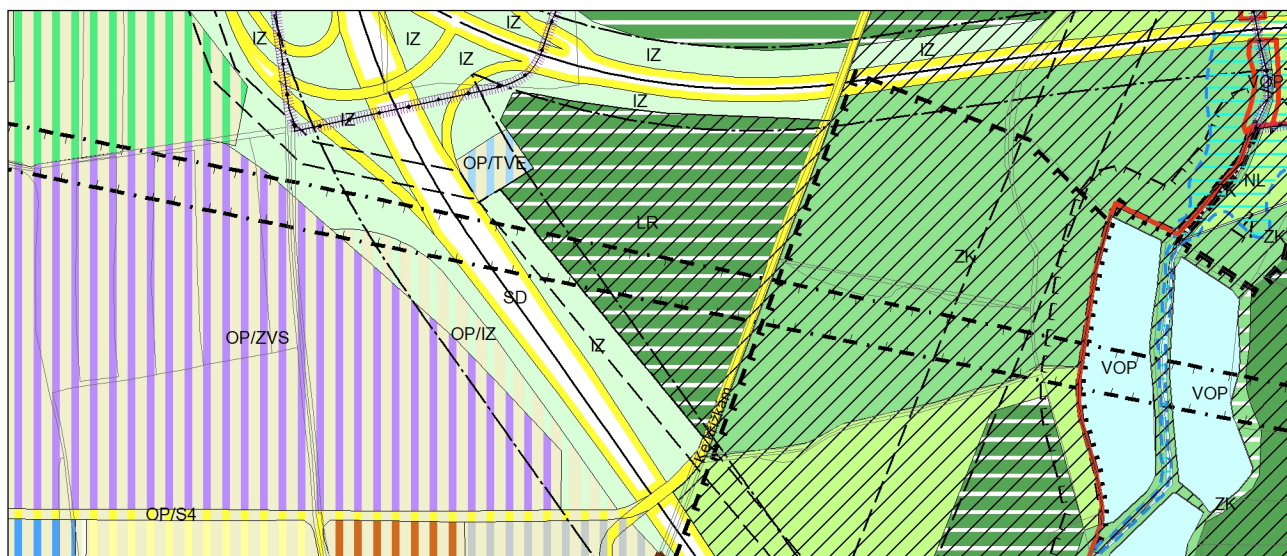

Výkres č. 31 – Podrobné členění ploch zeleně, platný stav k 1. 1. 2020

M 1 : 10 000

Promítnutí změny do výkresu č. 31 - Podrobné členění ploch zeleně, platný stav k 1. 1. 2020

M 1 : 10 000