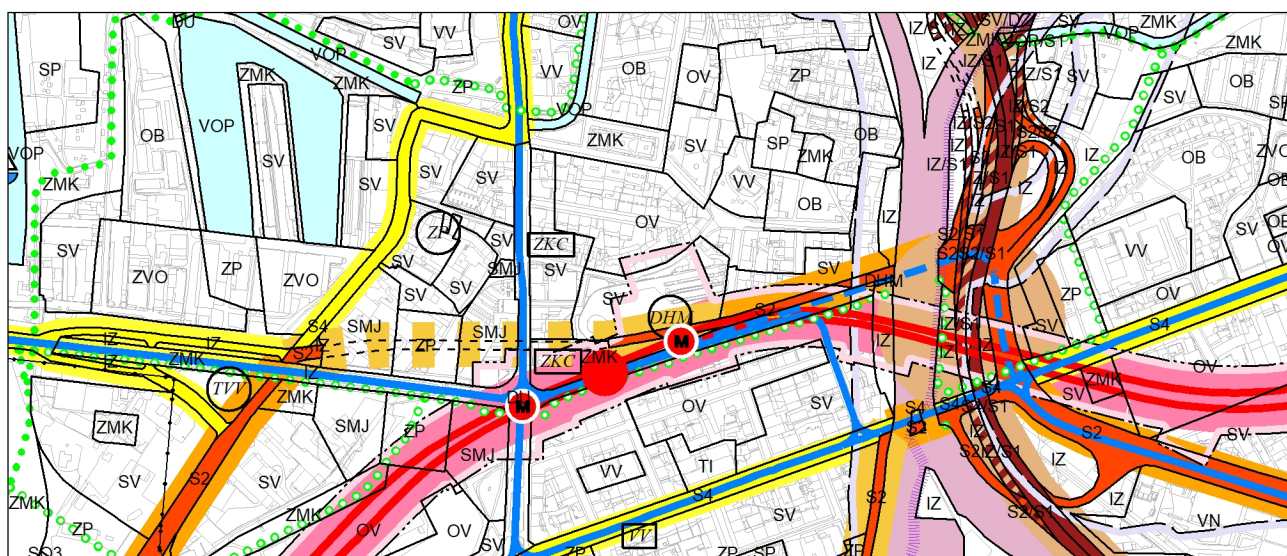

Výkres č. 5 – Doprava, platný stav k 1. 1. 2020

M 1 : 10 000

Promítnutí změny do výkresu č. 5 – Doprava, platný stav k 1. 1. 2020

M 1 : 10 000