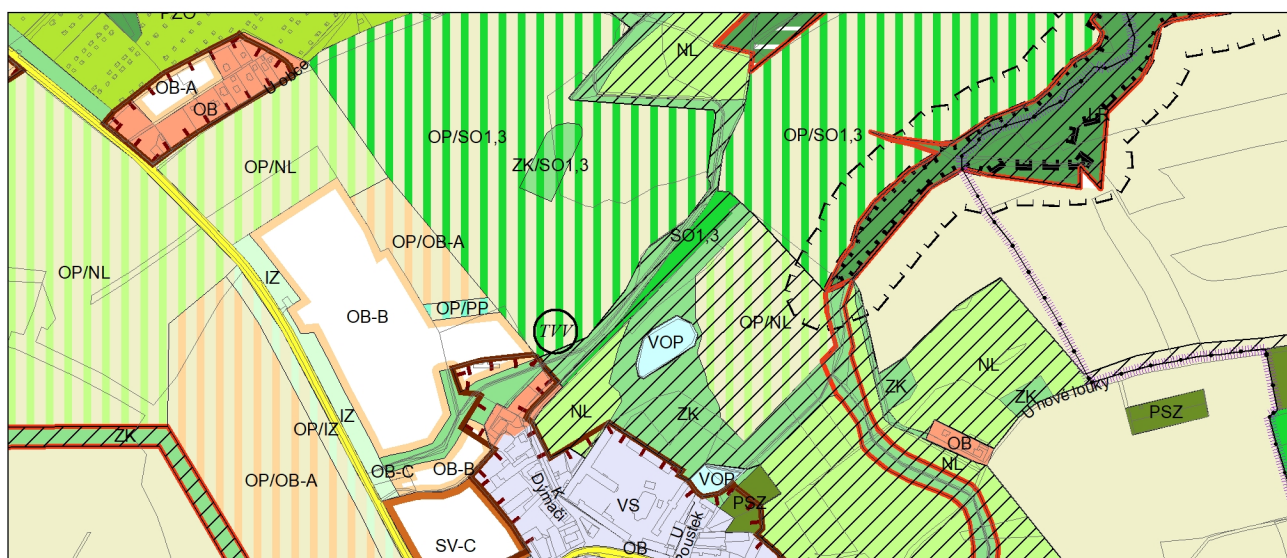

Výkres č. 31 – Podrobné členění ploch zeleně, platný stav k 1. 1. 2020

M 1 : 10 000

Promítnutí změny do výkresu č. 31 - Podrobné členění ploch zeleně, platný stav k 1. 1. 2020

M 1 : 10 000