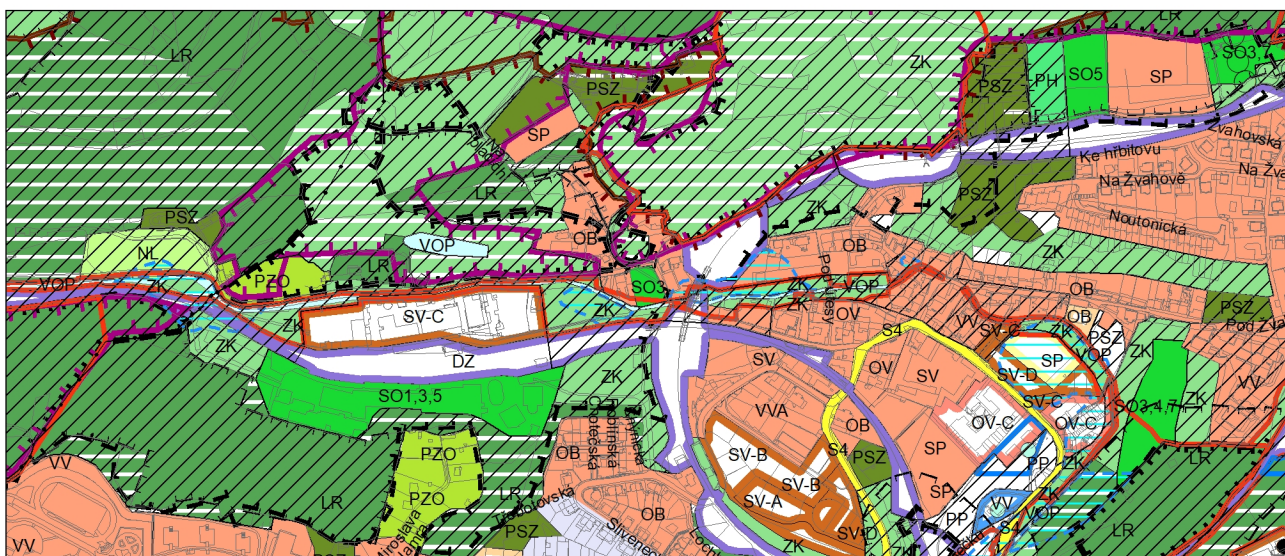

Výkres č. 31 – Podrobné členění ploch zeleně, platný stav k 1. 1. 2020

M 1 : 10 000

Promítnutí změny do výkresu č. 31 - Podrobné členění ploch zeleně, platný stav k 1. 1. 2020

M 1 : 10 000