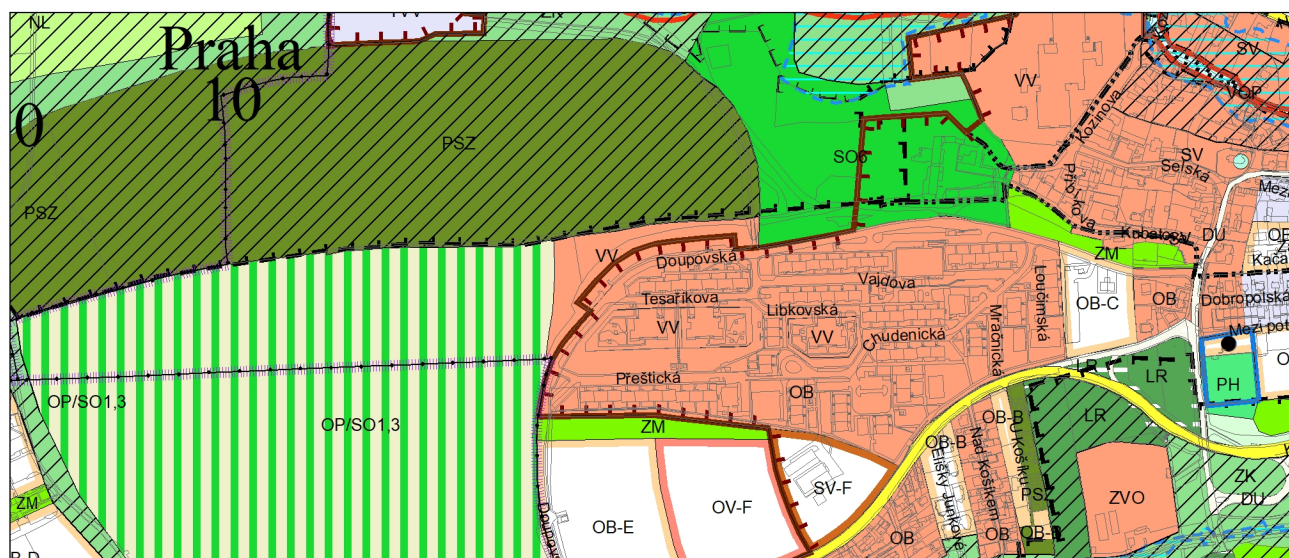

Výkres č. 31 – Podrobné členění ploch zeleně, platný stav k 1. 1. 2020

M 1 : 10 000

Promítnutí změny do výkresu č. 31 - Podrobné členění ploch zeleně, platný stav k 1. 1. 2020

M 1 : 10 000