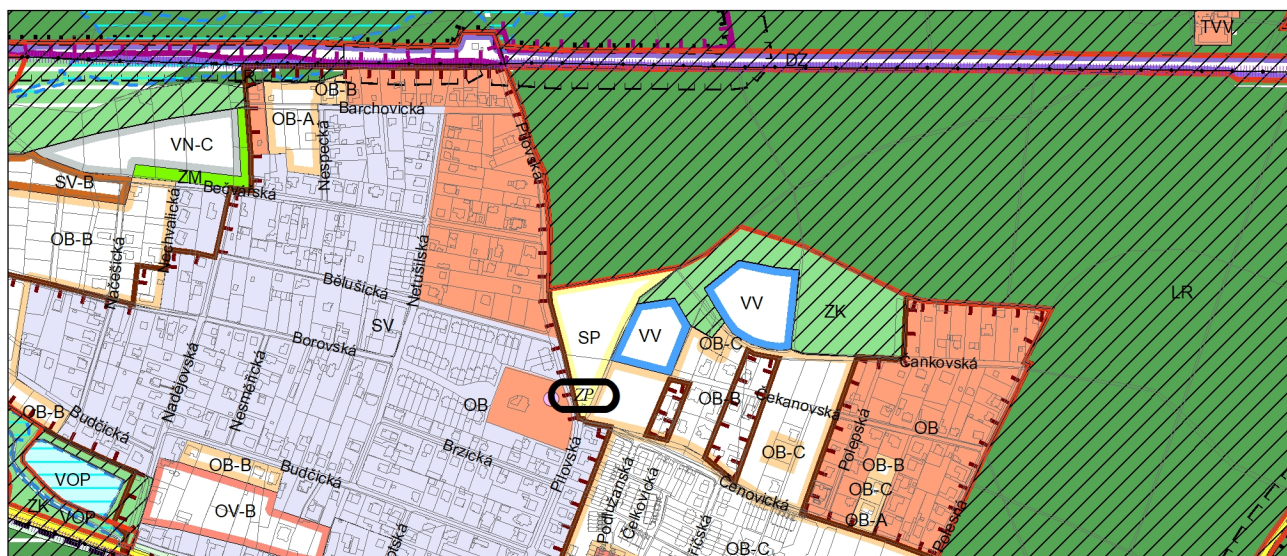

Výkres č. 31 – Podrobné členění ploch zeleně, platný stav k 1. 1. 2020

M 1 : 10 000

Promítnutí změny do výkresu č. 31 - Podrobné členění ploch zeleně, platný stav k 1. 1. 2020

M 1 : 10 000