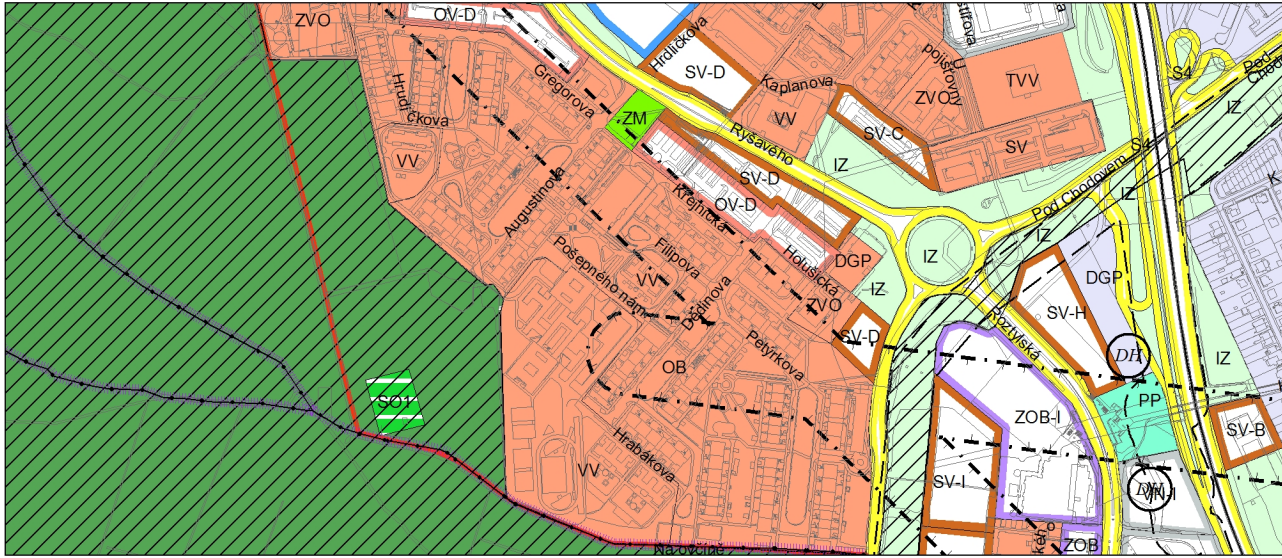

Výkres č. 31 – Podrobné členění ploch zeleně, platný stav k 1. 1. 2018

M 1 : 10 000

Promítnutí změny do výkresu č. 31 - Podrobné členění ploch zeleně

M 1 : 10 000