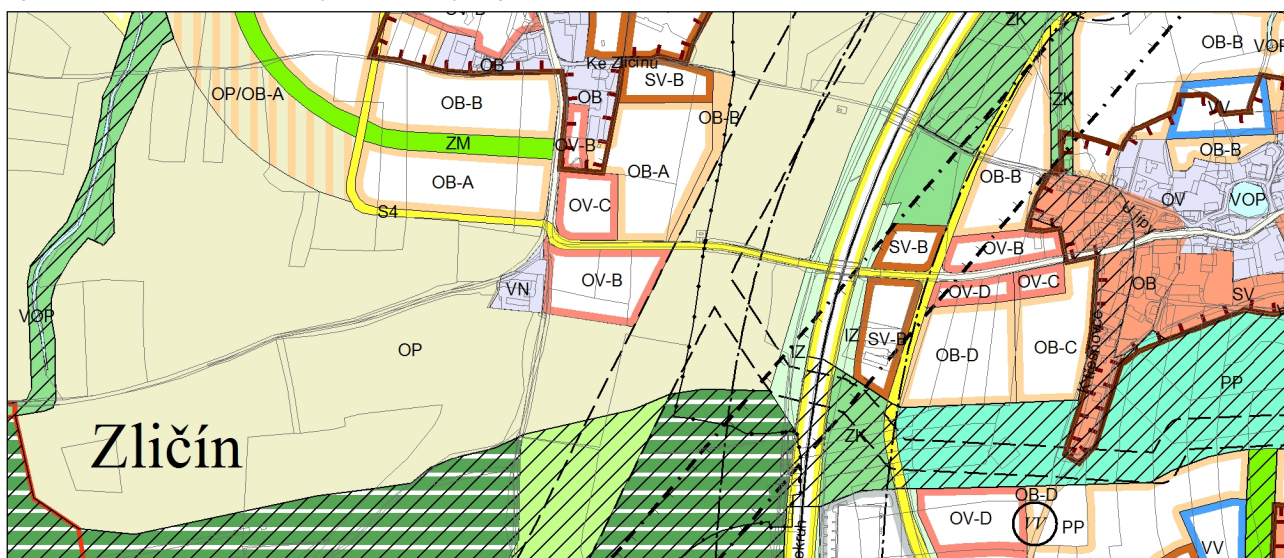

Výkres č. 31 – Podrobné členění ploch zeleně, platný stav k 1. 1. 2018

M 1 : 10 000

Promítnutí změny do výkresu č. 31 - Podrobné členění ploch zeleně

M 1 : 10 000